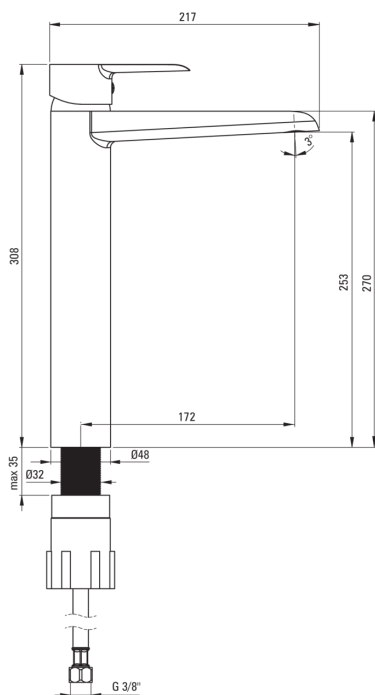

CORIO

Baterie pentru chiuvetă, înalt

Codul produsului: BFC_020K

EAN: 5907650817239

Culoarea: cromat

Garanție [ani]: 7

Baterie

Finisaj	cromat
Material	alamă
Tipul bateriei	un mâner, baterie
Metoda de instalare	de sine stătător
Clasa de debit [l/min]	Z - 4-9 l/min
Grupa acustică [db]	I (x ≤ 20)

Baterie cartuș

Dimensiunea cartușului ceramic	40 mm
--------------------------------	-------

Pipe

Raza de acțiune a pipei bateriei [mm]	172
Material	alamă

Aeratoare

Tipul aeratorului	plat, honeycomb
Dimensiunea aeratorului	M24

Furtunuri de racordare

Lungimea [mm]	450
Filet de instalare	3/8"
Filet de conexiune	M10

Caracteristici:

- Baterie este dotată cu aerator.
- Corpul bateriei este fabricat din alamă de cea mai bună calitate.
- Clasa de debit Z (4-9 l/min) permite reducerea consumului de apă.
- Manșonul de instalare ușurează instalarea bateriei.
- Furtunuri de racordare de 45 cm incluse
- Doar cele mai bune materiale, a căror calitate a fost certificată prin teste de laborator
- Oferta include și agenți de curățare pentru toate tipurile de finisaje