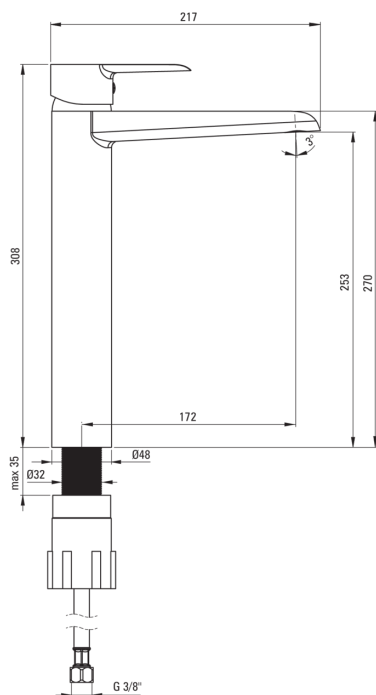

CORIO

Baterie pentru chiuvetă, înalt

Codul produsului: BFC_020K

EAN: 5907650817239

Culoarea: cromat

Garanție [ani]: 7

Baterie

Finisaj	cromat
Material	alamă
Tipul bateriei	un mâner, baterie
Metoda de instalare	de sine stătător
Clasa de debit [l/min]	Z - 4-9 l/min
Grupa acustică [db]	I (x ≤ 20)

Baterie cartuș

Dimensiunea cartușului ceramic	40 mm
--------------------------------	-------

Pipe

Raza de acțiune a pipei bateriei [mm]	172
Material	alamă

Aeratoare

Tipul aeratorului	plat, honeycomb
Dimensiunea aeratorului	M24

Furtunuri de racordare

Lungimea [mm]	450
Filet de instalare	3/8"
Filet de conexiune	M10

Caracteristici:

- Baterie este dotată cu aerator.
- Corpul bateriei este fabricat din alamă de cea mai bună calitate.
- Clasa de debit Z (4-9 l/min) permite reducerea consumului de apă.
- Manșonul de instalare ușurează instalarea bateriei.
- Furtunuri de racordare de 45 cm incluse
- Doar cele mai bune materiale, a căror calitate a fost certificată prin teste de laborator
- Oferta include și agenți de curățare pentru toate tipurile de finisaje