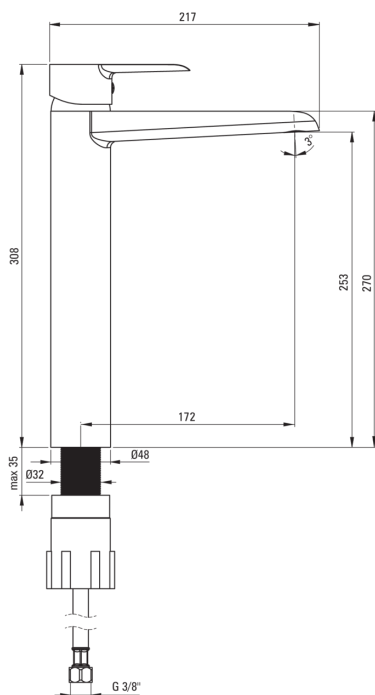

CORIO

Bateria umywalkowa wysoka

Cena Netto: 535,77 zł
Cena Brutto: 659,00 zł

deante

Kod produktu: BFC_020K

EAN: 5907650817239

Kolor: chrom

Gwarancja [lata]: 7

Bateria

Wykończenie	chrom
Materiał	mosiądz
Rodzaj baterii	jednouchwytowa, mieszaczowa
Sposób montażu	stojący
Klasa przepływu [l/min]	Z - 4-9 l/min
Grupa akustyczna [db]	I (x ≤ 20)

Głowica do baterii

Rozmiar głowicy ceramicznej	40 mm

Wylewka

Zasięg wylewki bateryjnej [mm]	172
Materiał	mosiądz

Aerator

Typ aeratora	płaski, honeycomb
Rozmiar aeratora	M24

Wężyk przyłączeniowy

Długość [mm]	450
Gwint od instalacji	3/8"
Gwint przyłącza	M10

Wyróżniki:

- Bateria wyposażona w aerator napowietrzający strumień
- Korpus baterii wykonany z najwyższej jakości mosiądzu
- Klasa przepływu Z (4-9 l/min) pozwala na zredukowanie zużycia wody
- Tuleja montażowa ułatwia montaż baterii
- Wężyki przyłączeniowe w komplecie
- Tylko najlepsze materiały, których jakość potwierdzamy badaniami w laboratorium
- W ofercie preparat do czyszczenia armatury we wszystkich kolorach