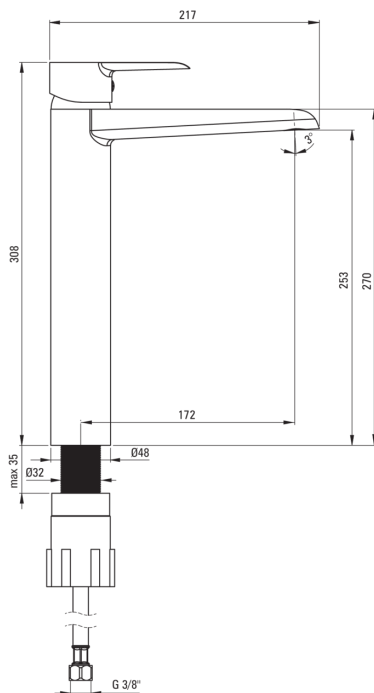

CORIO

Miscelatore Lavabo, alto

Codice prodotto: BFC_020K

EAN: 5907650817239

Colore: cromo

Garanzia [anni]: 7

Miscelatore

Finitura	cromo
Materiale	in ottone
Tipo di miscelatore	maniglia singola, miscelatore
Metodo di installazione	in piedi
Classe di flusso [l/min]	Z - 4-9 l/min
Gruppo acustico [db]	I (x ≤ 20)

Cartuccia per miscelatore

Dimensioni della cartuccia in ceramica 40 mm

Beccucci

Gamma delle bocchette di miscelazione [mm]	172
Materiale	in ottone

Aeratori

Tipo di aeratore	piatto, a nido d'ape
Dimensioni dell'aeratore	M24

Tubi di collegamento

Lunghezza [mm]	450
Filetto di installazione	3/8"
Filetto di connessione	M10

Caratteristiche:

- Il miscelatore è dotato di un aeratore di flusso
- Il corpo del miscelatore è realizzato in ottone di altissima qualità
- Classe di portata Z (4-9 l/min) che consente di ridurre il consumo d'acqua
- Il manicotto di montaggio facilita l'installazione del miscelatore
- Tubi di collegamento da 45 cm inclusi
- Solo i migliori materiali, la cui qualità è stata confermata da test di laboratorio