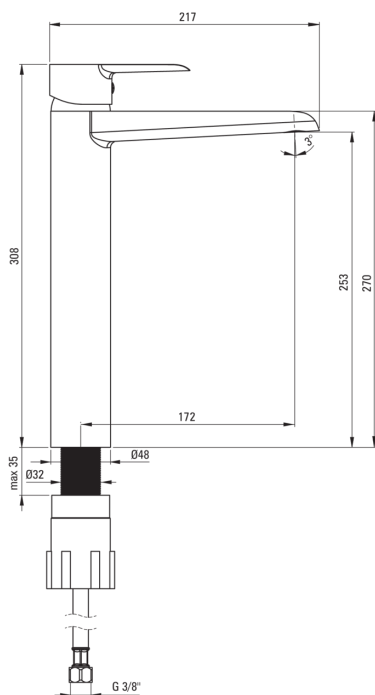

CORIO

Mosdó csaptelep, magas

Cikkszám: BFC_020K
EAN: 5907650817239
Szín: króm
Garancia [év]: 7

Csaptelep

Kivitelezés	króm
Anyag	sárgaréz
Csaptelep típusa	egykaros, keverő
Beszerelési mód	álló
Átfolyási osztály [l/perc]	Z - 4-9 l/min
Akusztikai osztály [db]	I (x ≤ 20)

Csaptelep betét

Betét mérete	40 mm
--------------	-------

Kifolyócsövek

Csaptelep kifolyócső hatótávolsága [mm]	172
Anyag	sárgaréz

Perlátorok

Perlátor típusa	lapos, honeycomb
Perlátor mérete	M24

Csatlakozó tömlők

Hosszúság [mm]	450
Menet beszereléshez	3/8"
Csatlakozó menet	M10

Kiemelések:

- A csaptelep perlátorral van felszerelve
- A csaptelep teste a legkiválóbb minőségű sárgarézből készült
- Z átfolyási osztály (4-9 l/perc), amely lehetővé teszi a vízfogyasztás csökkentését
- A szerelőhüvely megkönnyíti a csaptelep felszerelését
- 45 cm-es csatlakozó tömlők mellékelve
- Csak a legjobb alapanyagokból, amelyek minőségét laboratóriumi vizsgálatok igazolták
- Az ajánlat tartalmaz egy tisztítószer a szerelvényekhez, amely bármilyen színhez használható