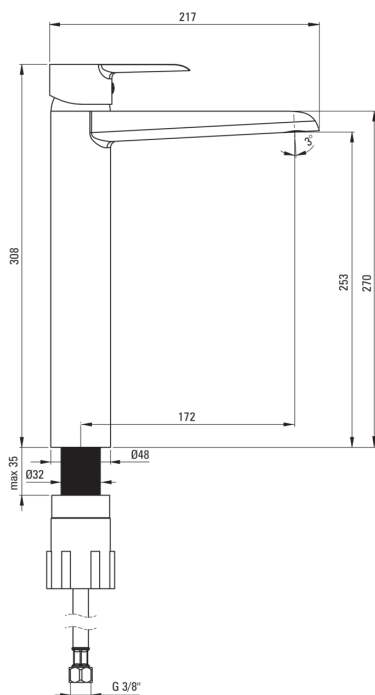

CORIO

Toque de lavabo, alto

Código de producto: BFC_020K

EAN: 5907650817239

Color: cromo

Garantía [años]: 7

Mezclador

Finalizar	cromo
Material	latón
Tipo de mezcladora	piloto único, mezclador
Metodo de instalacion	de pie
Clase de flujo [l/min]	Z - 4-9 l/min
Grupo acústico [db]	I (x ≤ 20)

Cartucho mezclador

Tamaño del cartucho de cerámica	40 mm
---------------------------------	-------

Boquiabiertos

Rango de boquiabierto de mezclador [mm]	172
Material	latón

Aireador

Tipo aéreo	departamento, panal
Tamaño del aireador	M24

Conectando mangueras

Longitud [mm]	450
Hilo de instalación	3/8"
Hilo de conexión	M10

Características:

- Batería equipada con una aireación del aireador de la corriente
- Cuerpo de batería hecho de latón de la más alta calidad
- La clase de flujo con (4-9 l/min) le permite reducir el consumo de agua
- La manga de montaje facilita la instalación de la batería
- Mangueras de conexión incluidas
- Solo los mejores materiales cuya calidad es confirmada por la investigación en el laboratorio