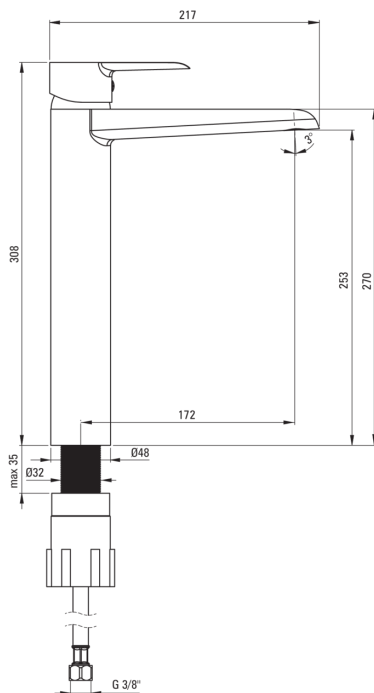

CORIO

Waschbeckenarmatur, hoch

Artikel-Nr.: BFC_020K

EAN: 5907650817239

Farbe: Chrom

Garantie [Jahre]: 7

Armatur

Ausführung	Chrom
Material	Messing
Art der armatur	Einhebel, Mischer
Methode der montage	stehend
Durchflussklasse [l/min]	Z - 4-9 l/min
Akkustische gruppe	I (x ≤ 20)

Kartusche

Größe der kartusche	40 mm
---------------------	-------

Ausläufe

Armaturausladung [mm]	172
Material	Messing

Aerator

Typ des luftsprudlers	flach, hexagonal-
Aerator gröÙe	M24

Anschlussschläuche

Länge	450
Installationsgewinde	3/8"
Anschlussgewinde	M10

Charakteristische Merkmale:

- Armatur ist mit einem Strahlbelüfter ausgestattet
- Armaturkörper ist aus hochwertigem Messing gefertigt
- Durchflussklasse Z (4-9 l/min) ermöglicht einen reduzierten Wasserverbrauch
- Montagehülse erleichtert die Montage der Armatur
- 45 cm Anschlusschläuche im Set
- Nur die besten Materialien, deren Qualität durch Laboruntersuchungen bestätigt wird
- Im Angebot Präparat zum Reinigen von Armaturen in allen Ausführungen