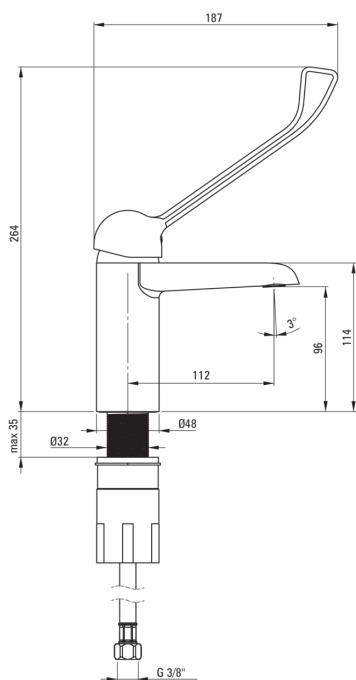

CORIO

Змішувач для раковини

Код продукту: BFC_020C

EAN: 5908212098967

Колір: хром

Гарантія: 7

Змішувач

Оздоблення	хром
Матеріал	латунь
Тип змішувача	з однією ручкою, змішуючий
Спосіб монтажу	стоячий
Клас витрати	Z - 4-9 л/хв
Акустична група	I ($x \leq 20$)
Ручка типу clinic	Так

Картридж до змішувача

Розмір керамічного картриджа	40 мм
------------------------------	-------

Носики

Діапазон виливу змішувача [мм]	112
Матеріал	латунь

Аератори

Тип аератора	плоский
Розмір аератора	M24

З'єднувальні шланги

Довжина [мм]	450
Винт до інсталяції	3/8"
Винт кронштейна	M10

Відмінна риса:

- Корпус змішувача виготовлений з високоякісної латуні
- Змішувач оснащений аератором для аерації струменя
- Монтажна втулка полегшує монтаж змішувача
- З'єднувальні шланги в комплекті
- Клас витрати (4-9 л / хв) дозволяє знизити витрату води
- Подовжена ручка типу Clinic для зручності експлуатації
- Тільки найкращі матеріали, якість яких ми підтверджуємо дослідженнями в лабораторії
- Засіб для очищення санітарної арматури доступний у всіх кольорах