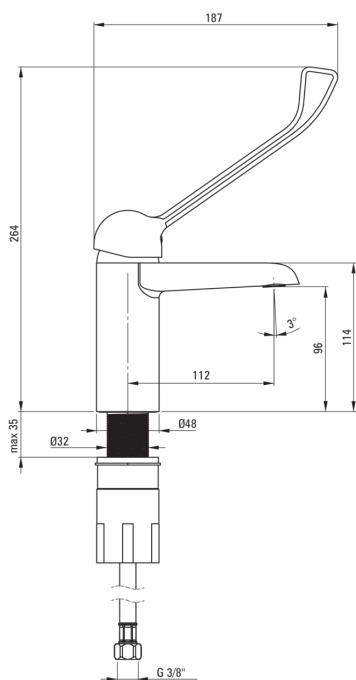

CORIO

Armatura za umivalnik

koda izdelka: BFC_020C

EAN: 5908212098967

Barva: krom

Garancija [leta]: 7

Armatura vključena

Finiš	krom
Material	medenina
Tip armature	z eno ročico, armatura
Metoda montaže	stoječ
Razred pretoka [l/min]	Z - 4-9 l/min
Zvočni razred [db]	I (x ≤ 20)
Klinična ročica	Ja

Mešalna kartuša

Velikost keramične kartuše	40 mm
----------------------------	-------

Izlivi

Dolžina izliva [mm]	112
Material	medenina

Perlator

Tip perlatorja	plosko
Velikost perlatorja	M24

Povezovalne cevi

Dolžina [mm]	450
Montažni navoj	3/8"
Navoj priključka 1/2"	M10

karakteristike:

- Telo armature je izdelano iz najkakovostnejše medenine
- Armatura je opremljena s perlatorjem za vodni curek
- Montažni tulec olajša namestitev armature
- Priložene priključne cevi
- Razred pretoka Z (4-9 l/min) omogoča zmanjšanje porabe vode
- Podaljšana klinična ročica za enostavno upravljanje
- Samo najboljši materiali, katerih kakovost je potrjena z laboratorijskimi testi
- Ponudba vsebuje čistilno sredstvo za armature vseh barv