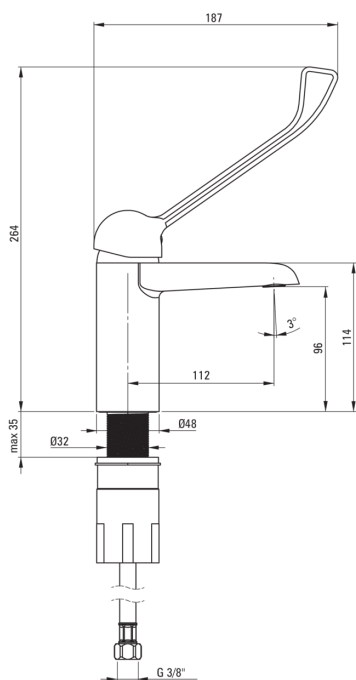

## Смеситель для раковины

Код товара: BFC\_020C

EAN: 5908212098967

Цвет: хром

Гарантия [лет]: 7

### Картридж к смесителю

|                  |       |
|------------------|-------|
| Размер картриджа | 40 мм |
|------------------|-------|

### Изливы

|                   |        |
|-------------------|--------|
| Длина излива [мм] | 112    |
| Материал          | латунь |

### Соединительные шланги

|                    |      |
|--------------------|------|
| Длина [мм]         | 450  |
| Винт к инсталляции | 3/8" |
| Винт кронштейна    | M10  |