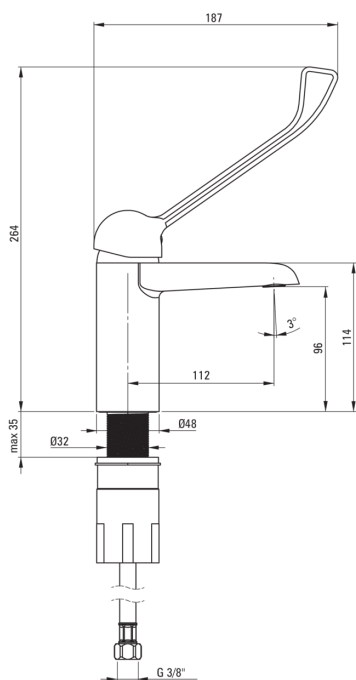

CORIO

Baterie pentru chiuvetă

Codul produsului: BFC_020C

EAN: 5908212098967

Culoarea: cromat

Garanție [ani]: 7

Baterie

Finisaj	cromat
Material	alamă
Tipul bateriei	un mâner, baterie
Metoda de instalare	de sine stătător
Clasa de debit [l/min]	Z - 4-9 l/min
Grupa acustică [db]	I (x ≤ 20)
Mâner clinic	Da

Baterie cartuș

Dimensiunea cartușului ceramic	40 mm
--------------------------------	-------

Pipe

Raza de acțiune a pipei bateriei [mm]	112
Material	alamă

Aeratoare

Tipul aeratorului	plat
Dimensiunea aeratorului	M24

Furtunuri de racordare

Lungimea [mm]	450
Filet de instalare	3/8"
Filet de conexiune	M10

Caracteristici:

- Corpul bateriei este fabricat din alamă de cea mai bună calitate.
- Baterie este dotată cu aerator.
- Manșonul de instalare ușurează instalarea bateriei.
- Furtunuri de racordare de 45 cm incluse
- Clasa de debit Z (4-9 l/min) permite reducerea consumului de apă.
- Mâner Clinic lung pentru o utilizare ușoară
- Doar cele mai bune materiale, a căror calitate a fost certificată prin teste de laborator
- Oferta include și agenți de curățare pentru toate tipurile de finisaje