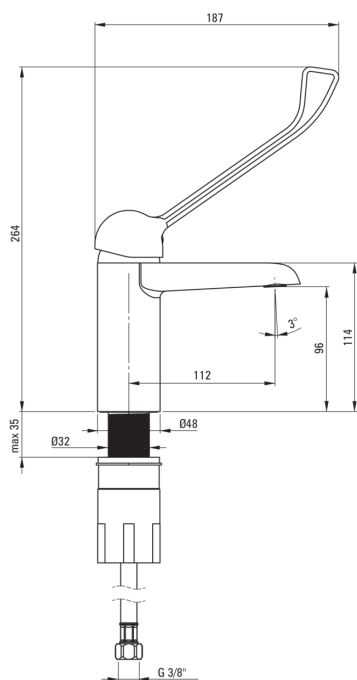

Codice prodotto: BFC_020C

EAN: 5908212098967

Colore: cromo

Garanzia [anni]: 7

Miscelatore

Finitura	cromo
Materiale	in ottone
Tipo di miscelatore	maniglia singola, miscelatore
Metodo di installazione	in piedi
Classe di flusso [l/min]	Z - 4-9 l/min
Gruppo acustico [db]	I (x ≤ 20)
Leva clinica	Sì

Cartuccia per miscelatore

Dimensioni della cartuccia in ceramica 40 mm

Beccucci

Gamma delle bocchette di miscelazione [mm]	112
Materiale	in ottone

Aeratori

Tipo di aeratore	piatto
Dimensioni dell'aeratore	M24

Tubi di collegamento

Lunghezza [mm]	450
Filetto di installazione	3/8"
Filetto di connessione	M10

Caratteristiche:

- Il corpo del miscelatore è realizzato in ottone di altissima qualità
- Il miscelatore è dotato di un aeratore di flusso
- Il manicotto di montaggio facilita l'installazione del miscelatore
- Tubi di collegamento da 45 cm inclusi
- Classe di portata Z (4-9 l/min) che consente di ridurre il consumo d'acqua
- Leva clinica allungata per un facile utilizzo
- Solo i migliori materiali, la cui qualità è stata confermata da test di laboratorio