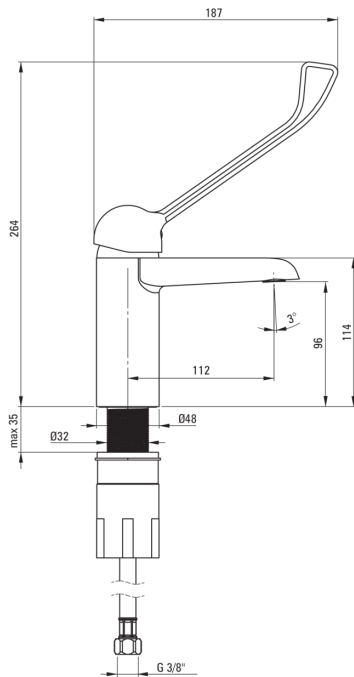

CORIO

Mosdó csaptelep

Cikkszám: BFC_020C
EAN: 5908212098967
Szín: króm
Garancia [év]: 7

Csaptelep

Kivitelezés	króm
Anyag	sárgaréz
Csaptelep típusa	egykaros, keverő
Beszerelési mód	álló
Átfolyási osztály [l/perc]	Z - 4-9 l/min
Akustikai osztály [db]	I (x ≤ 20)
Kar típusa klinikai/orvosi	Igen

Csaptelep betét

Betét mérete	40 mm
--------------	-------

Kifolyócsövek

Csaptelep kifolyócső hatótávolsága [mm]	112
Anyag	sárgaréz

Perlátorok

Perlátor típusa	lapos
Perlátor mérete	M24

Csatlakozó tömlők

Hosszúság [mm]	450
Menet beszereléshez	3/8"
Csatlakozó menet	M10

Kiemelések:

- A csaptelep teste a legkiválóbb minőségű sárgarézből készült
- A csaptelep perlátorral van felszerelve
- A szerelőhüvely megkönnyíti a csaptelep felszerelését
- 45 cm-es csatlakozó tömlők mellékelve
- Z átfolyási osztály (4-9 l/perc), amely lehetővé teszi a vízfogyasztás csökkentését
- Meghosszabbított Clinic-típusú kar a könnyű kezelhetőség érdekében
- Csak a legjobb alapanyagokból, amelyek minőségét laboratóriumi vizsgálatok igazolták
- Az ajánlat tartalmaz egy tisztítószert a szerelvényekhez, amely bármilyen színhez használható