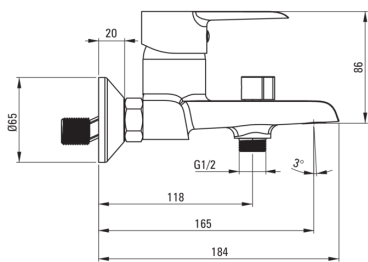

CORIO

Змішувач для ванни, настінний

deante

Код продукту: BFC_010M

EAN: 5908212083673

Колір: хром

Гарантія: 7

Змішувач

Оздоблення	хром
Матеріал	латунь
Тип змішувача	з однією ручкою, змішуючий
Спосіб монтажу	настінний
Акустична група	1 (x ≤ 20)

Картридж до змішувача

Розмір керамічного картриджа	40 мм

Носики

Вид носика	нерухомий
Діапазон виливу змішувача [мм]	165
Матеріал	латунь

Перемикач функції

Тип перемикача	механічний керамічний

Аератори

Тип аератора	honeyscomb, плоский
Розмір аератора	M24

Відмінна риса:

- Корпус змішувача виготовлений з високоякісної латуні
- Змішувач оснащений аератором для аерації струменя
- Тільки найкращі матеріали, якість яких ми підтверджуємо дослідженнями в лабораторії
- Засіб для очищення санітарної арматури доступний у всіх кольорах