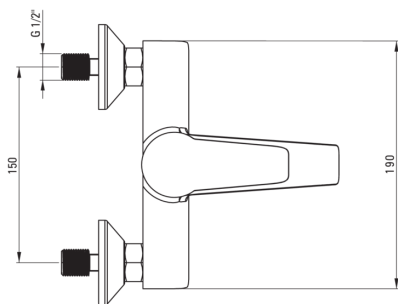

CORIO

Змішувач для ванни, настінний

 deante

Код продукту: BFC_010M

EAN: 5908212083673

Колір: хром

Гарантія: 7

Змішувач

Оздоблення	хром
Матеріал	латунь
Тип змішувача	з однією ручкою, змішуючий
Спосіб монтажу	настінний
Акустична група	1 (x ≤ 20)

Картридж до змішувача

Розмір керамічного картриджа	40 мм
------------------------------	-------

Носики

Вид носика	нерухомий
Діапазон виливу змішувача [мм]	165
Матеріал	латунь

Перемикач функції

Тип перемикача	механічний керамічний
----------------	-----------------------

Аератори

Тип аератора	honeyscomb, плоский
Розмір аератора	M24