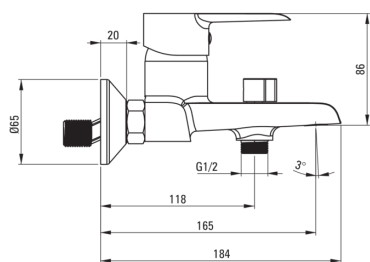

CORIO

Смеситель для ванны, настенная

deante

Код товара: BFC_010M

EAN: 5908212083673

Цвет: хром

Гарантия [лет]: 7

Смесители

Отделка	хром
Материал	латунь
Вид смесителя	однорычажный, смешивающий
Способ монтажа	настенный
Акустическая группа [дБ]	I ($x \leq 20$)

Картридж к смесителю

Размер картриджа	40 мм

Изливы

Вид излива	стандартный
Длина излива [мм]	165
Материал	латунь

Переключатель функции

Тип переключателя	механический керамический

Аэраторы

Тип аэратора	honeycomb, плоский
Размер аэратора	M24

Отличительные черты:

- Корпус смесителя изготовлен из латуни высочайшего качества
- Смеситель оборудован струйным аэратором
- Только лучшие материалы, качество которых подтверждено лабораторными испытаниями
- Предложение включает чистящее средство для арматуры всех цветов