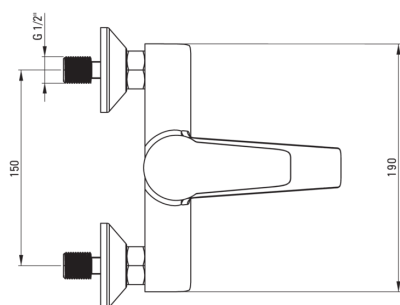

## Смеситель для ванны, настенная

 deante

Код товара: BFC\_010M

EAN: 5908212083673

Цвет: хром

Гарантия [лет]: 7

### Смесители

Отделка	хром
Материал	латунь
Вид смесителя	однорычажный, смешивающий
Способ монтажа	настенный
Акустическая группа [дБ]	I ( $x \leq 20$ )

### Картридж к смесителю

Размер картриджа	40 мм
------------------	-------

### Изливы

Вид излива	стандартный
Длина излива [мм]	165
Материал	латунь