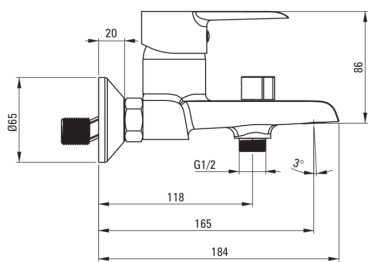

CORIO

Baterie pentru cadă, montare pe perete

 deante

Codul produsului: BFC_010M

EAN: 5908212083673

Culoarea: cromat

Garanție [ani]: 7

Baterie

| | |
|---------------------|-------------------|
| Finisaj | cromat |
| Material | alamă |
| Tipul bateriei | un mâner, baterie |
| Metoda de instalare | montare pe perete |
| Grupa acustică [db] | I ($x \leq 20$) |

Baterie cartuș

| | |
|--------------------------------|-------|
| Dimensiunea cartușului ceramic | 40 mm |
|--------------------------------|-------|

Pipe

| | |
|---------------------------------------|-------|
| Tipul pipei | fix |
| Raza de acțiune a pipei bateriei [mm] | 165 |
| Material | alamă |