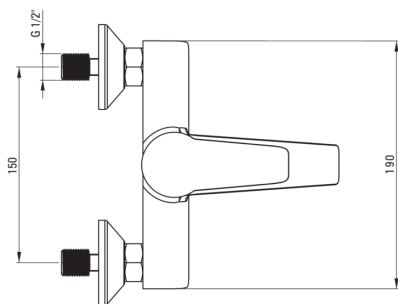

CORIO

Baterie pentru cadă, montare pe perete

 deante

Codul produsului: BFC_010M

EAN: 5908212083673

Culoarea: cromat

Garanție [ani]: 7

Baterie

| | |
|---------------------|-------------------|
| Finisaj | cromat |
| Material | alamă |
| Tipul bateriei | un mâner, baterie |
| Metoda de instalare | montare pe perete |
| Grupa acustică [db] | I ($x \leq 20$) |

Baterie cartuș

| | |
|--------------------------------|-------|
| Dimensiunea cartușului ceramic | 40 mm |
|--------------------------------|-------|

Pipe

| | |
|---------------------------------------|-------|
| Tipul pipei | fix |
| Raza de acțiune a pipei bateriei [mm] | 165 |
| Material | alamă |