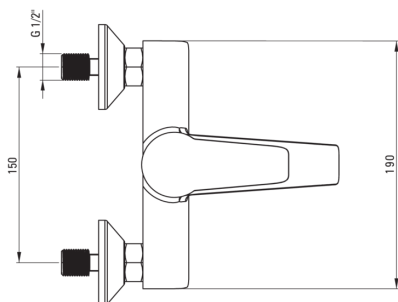

### Armatur

Ausführung	Chrom
Material	Messing
Art der armatur	Einhebel, Mischer
Methode der montage	Wand-
Akkustische gruppe	I ( $x \leq 20$ )

### Kartusche

Größe der kartusche	40 mm
---------------------	-------