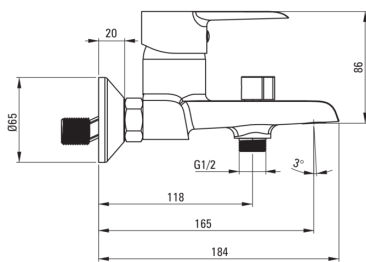

CORIO

Wand-wannenarmatur

Artikel-Nr.: BFC_010M
EAN: 5908212083673
Farbe: Chrom
Garantie [Jahre]: 7

Armatur

Ausführung	Chrom
Material	Messing
Art der armatur	Einhebel, Mischer
Methode der montage	Wand-
Akkustische gruppe	I ($x \leq 20$)

Kartusche

Größe der kartusche	40 mm
---------------------	-------

Ausläufe

Auslaufart	fest
Armaturausladung [mm]	165
Material	Messing

Funktionen-umschalter

Typ des umschalters	mechanisch, keramisch
---------------------	-----------------------

Aerator

Typ des luftsprudlers	hexagonal-, flach
Aerator gröÙe	M24

Charakteristische Merkmale:

- Armaturkörper ist aus hochwertigem Messing gefertigt
- Armatur ist mit einem Strahlbelüfter ausgestattet
- Nur die besten Materialien, deren Qualität durch Laboruntersuchungen bestätigt wird
- Im Angebot Präparat zum Reinigen von Armaturen in allen Ausführungen