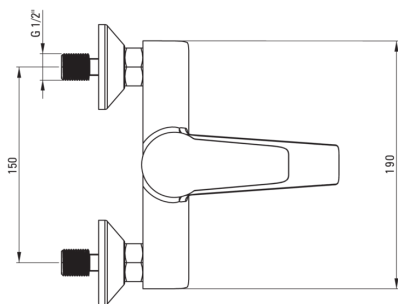

CORIO

Wand-wannenarmatur

Artikel-Nr.: BFC_010M
EAN: 5908212083673
Farbe: Chrom
Garantie [Jahre]: 7

Armatur

Ausführung	Chrom
Material	Messing
Art der armatur	Einhebel, Mischer
Methode der montage	Wand-
Akkustische gruppe	I ($x \leq 20$)

Kartusche

Größe der kartusche	40 mm
---------------------	-------

Ausläufe

Auslaufart	fest
Armaturausladung [mm]	165
Material	Messing

Funktionen-umschalter

Typ des umschalters	mechanisch, keramisch
---------------------	-----------------------

Aerator

Typ des luftsprudlers	hexagonal-, flach
Aerator gröÙe	M24

Charakteristische Merkmale:

- Armaturkörper ist aus hochwertigem Messing gefertigt
- Armatur ist mit einem Strahlbelüfter ausgestattet
- Nur die besten Materialien, deren Qualität durch Laboruntersuchungen bestätigt wird
- Im Angebot Präparat zum Reinigen von Armaturen in allen Ausführungen