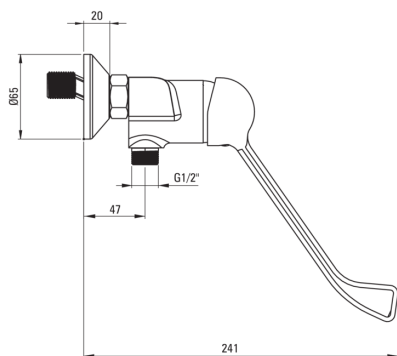

CORIO

Змішувач для душу

Код продукту: BFCE040C

EAN: 5908212099155

Колір: хром

Гарантія: 7

Змішувач

Оздоблення	хром
Матеріал	латунь
Тип змішувача	змішуючий, з однією ручкою
Спосіб монтажу	настінний
Акустична група	I ($x \leq 20$)
Ручка типу clinic	Так

Картридж до змішувача

Розмір керамічного картриджа	40 мм
Картридж eco-click	Так

Відмінна риса:

- Корпус змішувача виготовлений з високоякісної латуні
- Двоступеневий картридж ECO-click, що дозволяє знизити витрату води менше 5 л / хв
- Подовжена ручка типу Clinic для зручності експлуатації
- Тільки найкращі матеріали, якість яких ми підтверджуємо дослідженнями в лабораторії
- Засіб для очищення санітарної арматури доступний у всіх кольорах