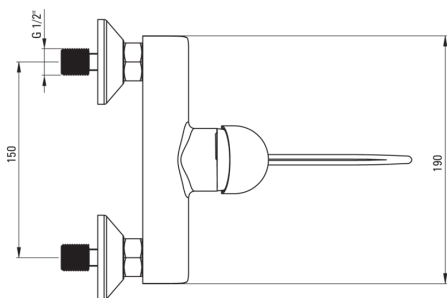

CORIO

Змішувач для душу

Код продукту: BFCE040C

EAN: 5908212099155

Колір: хром

Гарантія: 7

Змішувач

Оздоблення	хром
Матеріал	латунь
Тип змішувача	змішуючий, з однією ручкою
Спосіб монтажу	настінний
Акустична група	I ($x \leq 20$)
Ручка типу clinic	Так

Картридж до змішувача

Розмір керамічного картриджа	40 мм
Картридж eco-click	Так

Відмінна риса:

- Корпус змішувача виготовлений з високоякісної латуні
- Двоступеневий картридж ECO-click, що дозволяє знизити витрату води менше 5 л / хв
- Подовжена ручка типу Clinic для зручності експлуатації
- Тільки найкращі матеріали, якість яких ми підтверджуємо дослідженнями в лабораторії
- Засіб для очищення санітарної арматури доступний у всіх кольорах