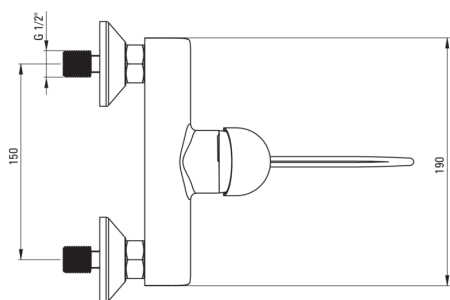

CORIO

Смеситель для душа

Код товара: BFCE040C

EAN: 5908212099155

Цвет: хром

Гарантия [лет]: 7

Смесители

Отделка	хром
Материал	латунь
Вид смесителя	смешивающий, однорычажный
Способ монтажа	настенный
Акустическая группа [дБ]	I ($x \leq 20$)
Рычаг clinic	Да

Картридж к смесителю

Размер картриджа	40 мм
Картридж eco-click	Да

Отличительные черты:

- Корпус смесителя изготовлен из латуни высочайшего качества
- Двухступенчатый картридж ECO-click, позволяющий снизить расход воды ниже 5 л/мин
- Удлиненный рычаг типа Clinic для удобства пользования
- Только лучшие материалы, качество которых подтверждено лабораторными испытаниями
- Предложение включает чистящее средство для арматуры всех цветов