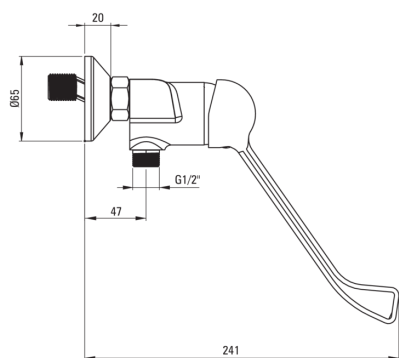

CORIO

Смеситель для душа

Код товара: BFCE040C

EAN: 5908212099155

Цвет: хром

Гарантия [лет]: 7

Смесители

Отделка	хром
Материал	латунь
Вид смесителя	смешивающий, однорычажный
Способ монтажа	настенный
Акустическая группа [дБ]	I ($x \leq 20$)
Рычаг clinic	Да

Картридж к смесителю

Размер картриджа	40 мм
Картридж eco-click	Да

Отличительные черты:

- Корпус смесителя изготовлен из латуни высочайшего качества
- Двухступенчатый картридж ECO-click, позволяющий снизить расход воды ниже 5 л/мин
- Удлиненный рычаг типа Clinic для удобства пользования
- Только лучшие материалы, качество которых подтверждено лабораторными испытаниями
- Предложение включает чистящее средство для арматуры всех цветов