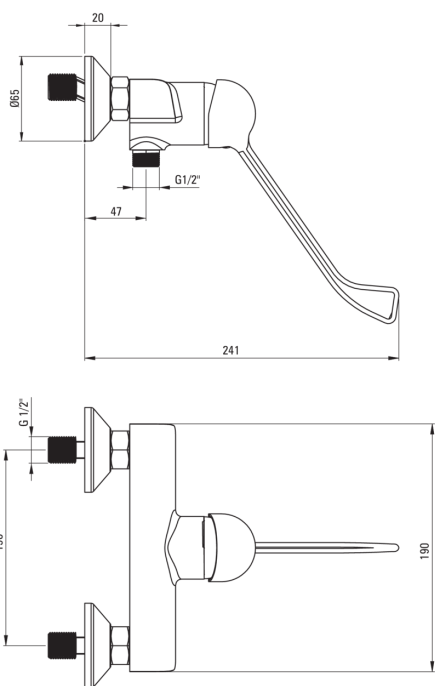

CORIO

Baterie pentru duș

Codul produsului: BFCE040C

EAN: 5908212099155

Culoarea: cromat

Garanție [ani]: 7

Baterie

Finisaj	cromat
Material	alamă
Tipul bateriei	baterie, un mâner
Metoda de instalare	montare pe perete
Grupa acustică [db]	I ($x \leq 20$)
Mâner clinic	Da

Baterie cartuș

Dimensiunea cartușului ceramic	40 mm
Cartuș eco-click	Da

Caracteristici:

- Corpul bateriei este fabricat din alamă de cea mai bună calitate.
- Cap ECO-click în doi pași care permite limitarea debitului sub 5l/min.
- Mâner Clinic lung pentru o utilizare ușoară
- Doar cele mai bune materiale, a căror calitate a fost certificată prin teste de laborator
- Oferta include și agenți de curățare pentru toate tipurile de finisaje