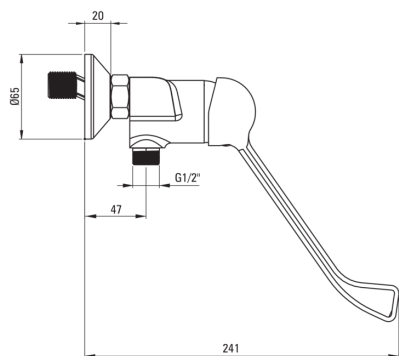

CORIO

Baterie pentru duș

Codul produsului: BFCE040C

EAN: 5908212099155

Culoarea: cromat

Garanție [ani]: 7

Baterie

Finisaj	cromat
Material	alamă
Tipul bateriei	baterie, un mâner
Metoda de instalare	montare pe perete
Grupa acustică [db]	I ($x \leq 20$)
Mâner clinic	Da

Baterie cartuș

Dimensiunea cartușului ceramic	40 mm
Cartuș eco-click	Da

Caracteristici:

- Corpul bateriei este fabricat din alamă de cea mai bună calitate.
- Cap ECO-click în doi pași care permite limitarea debitului sub 5l/min.
- Mâner Clinic lung pentru o utilizare ușoară
- Doar cele mai bune materiale, a căror calitate a fost certificată prin teste de laborator
- Oferta include și agenți de curățare pentru toate tipurile de finisaje