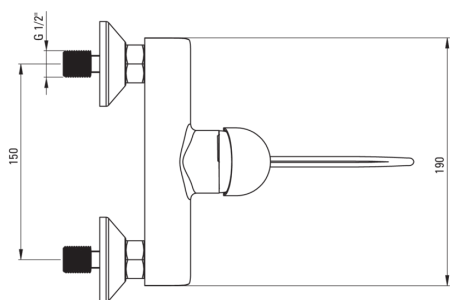

CORIO

Baterie pentru duș

Codul produsului: BFCE040C

EAN: 5908212099155

Culoarea: cromat

Garanție [ani]: 7

Baterie

Finisaj	cromat
Material	alamă
Tipul bateriei	baterie, un mâner
Metoda de instalare	montare pe perete
Grupa acustică [db]	I ($x \leq 20$)
Mâner clinic	Da

Baterie cartuș

Dimensiunea cartușului ceramic	40 mm
Cartuș eco-click	Da

Caracteristici:

- Corpul bateriei este fabricat din alamă de cea mai bună calitate.
- Cap ECO-click în doi pași care permite limitarea debitului sub 5l/min.
- Mâner Clinic lung pentru o utilizare ușoară
- Doar cele mai bune materiale, a căror calitate a fost certificată prin teste de laborator
- Oferta include și agenți de curățare pentru toate tipurile de finisaje