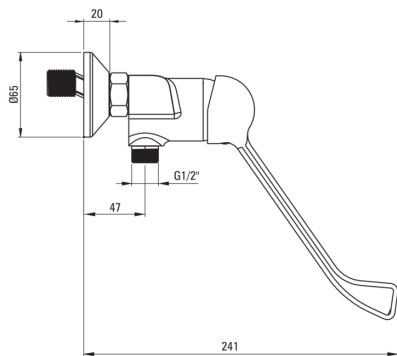

## Miscelatore Doccia

**Codice prodotto:** BFCE040C

**EAN:** 5908212099155

**Colore:** cromo

**Garanzia [anni]:** 7

### Miscelatore

Finitura	cromo
Materiale	in ottone
Tipo di miscelatore	miscelatore, maniglia singola
Metodo di installazione	montaggio a parete
Gruppo acustico [db]	1 ( $x \leq 20$ )
Leva clinica	Sì

### Cartuccia per miscelatore

Dimensioni della cartuccia in ceramica	40 mm
Cartuccia eco-click	Sì

### Caratteristiche:

- Il corpo del miscelatore è realizzato in ottone di altissima qualità
- Cartuccia ECO-click a due fasi che permette di ridurre il flusso d'acqua al di sotto dei 5 l/min.
- Leva clinica allungata per un facile utilizzo
- Solo i migliori materiali, la cui qualità è stata confermata da test di laboratorio