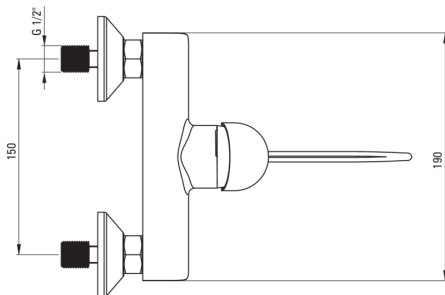

## Miscelatore Doccia

**Codice prodotto:** BFCE040C

**EAN:** 5908212099155

**Colore:** cromo

**Garanzia [anni]:** 7

### Miscelatore

Finitura	cromo
Materiale	in ottone
Tipo di miscelatore	miscelatore, maniglia singola
Metodo di installazione	montaggio a parete
Gruppo acustico [db]	1 ( $x \leq 20$ )
Leva clinica	Sì

### Cartuccia per miscelatore

Dimensioni della cartuccia in ceramica	40 mm
Cartuccia eco-click	Sì

### Caratteristiche:

- Il corpo del miscelatore è realizzato in ottone di altissima qualità
- Cartuccia ECO-click a due fasi che permette di ridurre il flusso d'acqua al di sotto dei 5 l/min.
- Leva clinica allungata per un facile utilizzo
- Solo i migliori materiali, la cui qualità è stata confermata da test di laboratorio