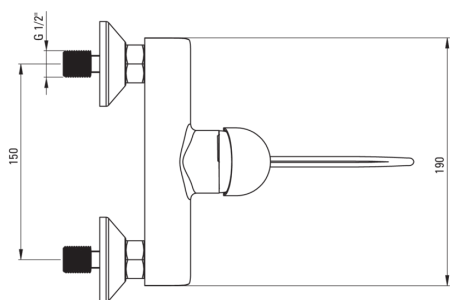

CORIO

Zuhany csaptelep

Cikkszám: BFCE040C

EAN: 5908212099155

Szín: króm

Garancia [év]: 7

Csaptelep

Kivitelezés	króm
Anyag	sárgaréz
Csaptelep típusa	keverő, egykaros
Beszerelési mód	fali
Akusztikai osztály [db]	I ($x \leq 20$)
Kar típusa klinikai/orvosi	Igen

Csaptelep betét

Betét mérete	40 mm
Eco-click betét	Igen

Kiemelések:

- A csaptelep teste a legkiválóbb minőségű sárgarézből készült
- Kétfokozatú ECO-click betét, amely lehetővé teszi a vízáramlás 5 l/perc alá csökkentését
- Meghosszabbított Clinic-típusú kar a könnyű kezelhetőség érdekében
- Csak a legjobb alapanyagokból, amelyek minőségét laboratóriumi vizsgálatok igazolták
- Az ajánlat tartalmaz egy tisztítószert a szerelvényekhez, amely bármilyen színhez használható