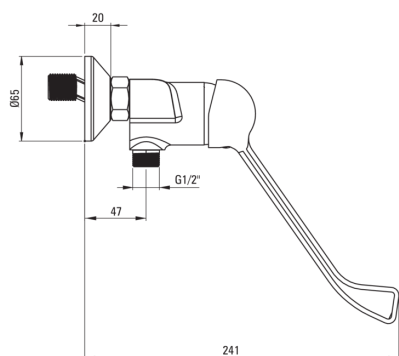

CORIO

Zuhany csaptelep

Cikkszám: BFCE040C

EAN: 5908212099155

Szín: króm

Garancia [év]: 7

Csaptelep

Kivitelezés	króm
Anyag	sárgaréz
Csaptelep típusa	keverő, egykaros
Beszerelési mód	fali
Akusztikai osztály [db]	I ($x \leq 20$)
Kar típusa klinikai/orvosi	Igen

Csaptelep betét

Betét mérete	40 mm
Eco-click betét	Igen

Kiemelések:

- A csaptelep teste a legkiválóbb minőségű sárgarézből készült
- Kétfokozatú ECO-click betét, amely lehetővé teszi a vízáramlás 5 l/perc alá csökkentését
- Meghosszabbított Clinic-típusú kar a könnyű kezelhetőség érdekében
- Csak a legjobb alapanyagokból, amelyek minőségét laboratóriumi vizsgálatok igazolták
- Az ajánlat tartalmaz egy tisztítószert a szerelvényekhez, amely bármilyen színhez használható