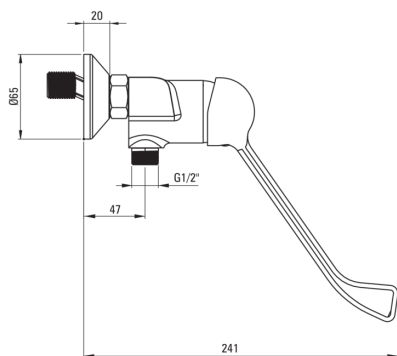

CORIO

Mitigeur de douche

Code produit: BFCE040C

EAN: 5908212099155

Couleur: chrome

Garantie [années]: 7

Mitigeur

Finition	chrome
Matériel	cuivre
Type de mitigeur	mixer, mono-manche
Méthode de montage	mur
Groupe acoustique [db]	1 ($x \leq 20$)
Poignées clinique/médical	Oui

Cartouche mélangeur

Taille de la cartouche en céramique	40 mm
Cartouche eco-click	Oui

Caractéristiques:

- Le corps du mitigeur est en cuivre de la plus haute qualité
- Tête ECO-click à deux étages, permettant de réduire le débit d'eau en dessous de 5 l/min
- Levier clinique étendu pour une utilisation facile
- Seuls les meilleurs matériaux, dont la qualité a été confirmée par des tests en laboratoire
- L'offre comprend un produit de nettoyage pour les luminaires de toutes les couleurs