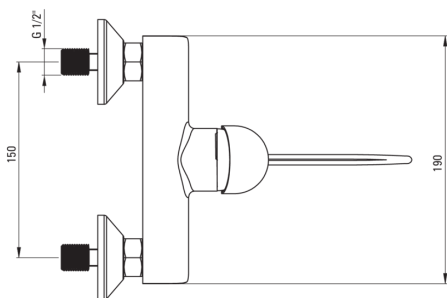

CORIO

Mitigeur de douche

Code produit: BFCE040C

EAN: 5908212099155

Couleur: chrome

Garantie [années]: 7

Mitigeur

Finition	chrome
Matériel	cuivre
Type de mitigeur	mixer, mono-manche
Méthode de montage	mur
Groupe acoustique [db]	1 ($x \leq 20$)
Poignées clinique/médical	Oui

Cartouche mélangeur

Taille de la cartouche en céramique	40 mm
Cartouche eco-click	Oui

Caractéristiques:

- Le corps du mitigeur est en cuivre de la plus haute qualité
- Tête ECO-click à deux étages, permettant de réduire le débit d'eau en dessous de 5 l/min
- Levier clinique étendu pour une utilisation facile
- Seuls les meilleurs matériaux, dont la qualité a été confirmée par des tests en laboratoire
- L'offre comprend un produit de nettoyage pour les luminaires de toutes les couleurs