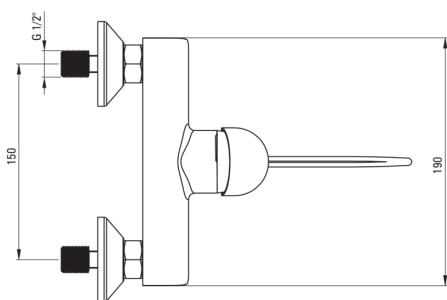

CORIO

Mezclador de la ducha

Código de producto: BFCE040C

EAN: 5908212099155

Color: cromo

Garantía [años]: 7

Mezclador

Finalizar	cromo
Material	latón
Tipo de mezcladora	mezclador, piloto único
Metodo de instalacion	montado en la pared
Grupo acústico [db]	1 ($x \leq 20$)
Palanca clínica	Sí

Cartucho mezclador

Tamaño del cartucho de cerámica	40 mm
Cartucho ecológico	Sí

Características:

- Cuerpo de batería hecho de latón de la más alta calidad
- Cabeza ecológica de dos etapas, lo que permite reducir el flujo de agua por debajo de 5 l/min
- Palanca clínica extendida, facilitar la operación
- Solo los mejores materiales cuya calidad es confirmada por la investigación en el laboratorio