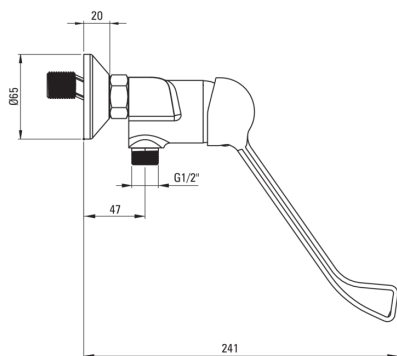

CORIO

Mezclador de la ducha

Código de producto: BFCE040C

EAN: 5908212099155

Color: cromo

Garantía [años]: 7

Mezclador

Finalizar	cromo
Material	latón
Tipo de mezcladora	mezclador, piloto único
Metodo de instalacion	montado en la pared
Grupo acústico [db]	1 ($x \leq 20$)
Palanca clínica	Sí

Cartucho mezclador

Tamaño del cartucho de cerámica	40 mm
Cartucho ecológico	Sí

Características:

- Cuerpo de batería hecho de latón de la más alta calidad
- Cabeza ecológica de dos etapas, lo que permite reducir el flujo de agua por debajo de 5 l/min
- Palanca clínica extendida, facilitar la operación
- Solo los mejores materiales cuya calidad es confirmada por la investigación en el laboratorio