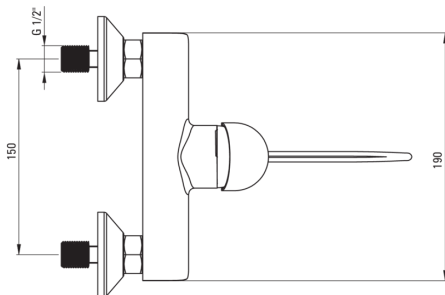

CORIO Duscharmatur

Artikel-Nr.: BFCE040C
EAN: 5908212099155
Farbe: Chrom
Garantie [Jahre]: 7

Armatur

Ausführung	Chrom
Material	Messing
Art der armatur	Mischer, Einhebel
Methode der montage	Wand-
Akkustische gruppe	I ($x \leq 20$)
Clinic-hebel/ medizinisch	Ja

Kartusche

Größe der kartusche	40 mm
Ec-klik-kartusche	Ja

Charakteristische Merkmale:

- Armaturkörper ist aus hochwertigem Messing gefertigt
- Zweistufige ECO-Klick-Kartusche, die den Wasserdurchfluss auf unter 5 l / min zu reduzieren ermöglicht
- Verlängerter Klinikhebel für einfache Bedienung
- Nur die besten Materialien, deren Qualität durch Laboruntersuchungen bestätigt wird
- Im Angebot Präparat zum Reinigen von Armaturen in allen Ausführungen