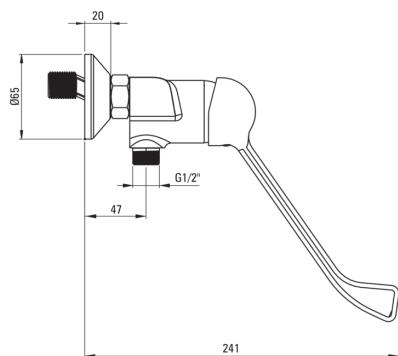

CORIO Duscharmatur

Artikel-Nr.: BFCE040C
EAN: 5908212099155
Farbe: Chrom
Garantie [Jahre]: 7

Armatur

Ausführung	Chrom
Material	Messing
Art der armatur	Mischer, Einhebel
Methode der montage	Wand-
Akkustische gruppe	I ($x \leq 20$)
Clinic-hebel/ medizinisch	Ja

Kartusche

Größe der kartusche	40 mm
Ec-klik-kartusche	Ja

Charakteristische Merkmale:

- Armaturkörper ist aus hochwertigem Messing gefertigt
- Zweistufige ECO-Klick-Kartusche, die den Wasserdurchfluss auf unter 5 l / min zu reduzieren ermöglicht
- Verlängerter Klinikhebel für einfache Bedienung
- Nur die besten Materialien, deren Qualität durch Laboruntersuchungen bestätigt wird
- Im Angebot Präparat zum Reinigen von Armaturen in allen Ausführungen