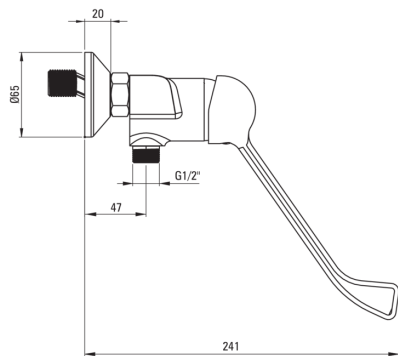

CORIO Duscharmatur

Artikel-Nr.: BFCE040C
EAN: 5908212099155
Farbe: Chrom
Garantie [Jahre]: 7

Armatur

Ausführung	Chrom
Material	Messing
Art der armatur	Mischer, Einhebel
Methode der montage	Wand-
Akkustische gruppe	I ($x \leq 20$)
Clinic-hebel/ medizinisch	Ja

Kartusche

Größe der kartusche	40 mm
Ec-klik-kartusche	Ja

Charakteristische Merkmale:

- Armaturkörper ist aus hochwertigem Messing gefertigt
- Zweistufige ECO-Klick-Kartusche, die den Wasserdurchfluss auf unter 5 l / min zu reduzieren ermöglicht
- Verlängerter Klinikhebel für einfache Bedienung
- Nur die besten Materialien, deren Qualität durch Laboruntersuchungen bestätigt wird
- Im Angebot Präparat zum Reinigen von Armaturen in allen Ausführungen