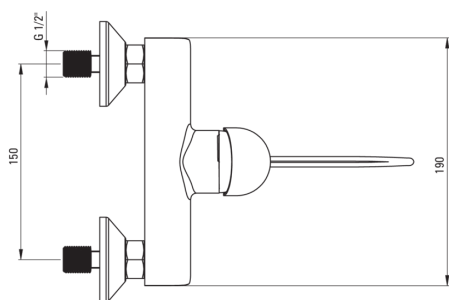

CORIO Duscharmatur

Artikel-Nr.: BFCE040C
EAN: 5908212099155
Farbe: Chrom
Garantie [Jahre]: 7

Armatur

Ausführung	Chrom
Material	Messing
Art der armatur	Mischer, Einhebel
Methode der montage	Wand-
Akkustische gruppe	I ($x \leq 20$)
Clinic-hebel/ medizinisch	Ja

Kartusche

Größe der kartusche	40 mm
Ec-klik-kartusche	Ja

Charakteristische Merkmale:

- Armaturkörper ist aus hochwertigem Messing gefertigt
- Zweistufige ECO-Klick-Kartusche, die den Wasserdurchfluss auf unter 5 l / min zu reduzieren ermöglicht
- Verlängerter Klinikhebel für einfache Bedienung
- Nur die besten Materialien, deren Qualität durch Laboruntersuchungen bestätigt wird
- Im Angebot Präparat zum Reinigen von Armaturen in allen Ausführungen