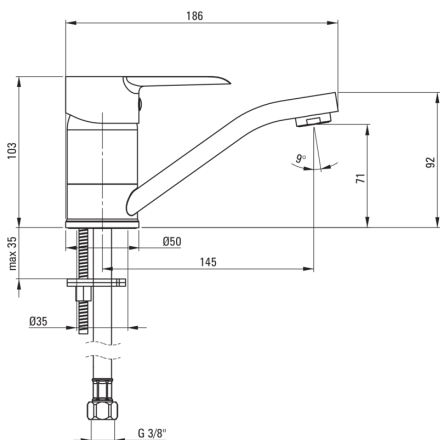

## Змішувач для раковини

Код продукту: BFCE026M

EAN: 5908212098837

Колір: хром

Гарантія: 7

### Змішувач

Оздоблення	хром
Матеріал	латунь
Тип змішувача	з однією ручкою, змішуючий
Спосіб монтажу	стоячий
Акустична група	I ( $x \leq 20$ )

### Картридж до змішувача

Розмір керамічного картриджа	40 мм
Картридж eco-click	Так

### З'єднувальні шланги

Довжина [мм]	450
Винт до інсталяції	3/8"
Винт кронштейна	M10