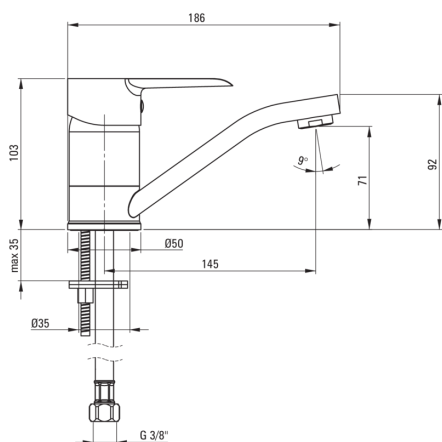

CORIO

Baterie pentru chiuvetă

Codul produsului: BFCE026M

EAN: 5908212098837

Culoarea: cromat

Garanție [ani]: 7

Baterie

Finisaj	cromat
Material	alamă
Tipul bateriei	un mâner, baterie
Metoda de instalare	de sine stătător
Grupa acustică [db]	I ($x \leq 20$)

Baterie cartuș

Dimensiunea cartușului ceramic	40 mm
Cartuș eco-click	Da

Pipe

Tipul pipei	pivot
Raza de acțiune a pipei bateriei [mm]	145
Material	oțel inoxidabil

Aeratoare

Tipul aeratorului	honeycomb
Dimensiunea aeratorului	M24

Furtunuri de racordare

Lungimea [mm]	450
Filet de instalare	3/8"
Filet de conexiune	M10

Caracteristici:

- Corpul bateriei este fabricat din alamă de cea mai bună calitate.
- Bateria este dotată cu aerator.
- Cap ECO-click în doi pași care permite limitarea debitului sub 5l/min.
- Pipa pivotantă mărește confortul în utilizare.
- Furtunuri de racordare de 45 cm incluse
- Doar cele mai bune materiale, a căror calitate a fost certificată prin teste de laborator
- Oferta include și agenți de curățare pentru toate tipurile de finisaje