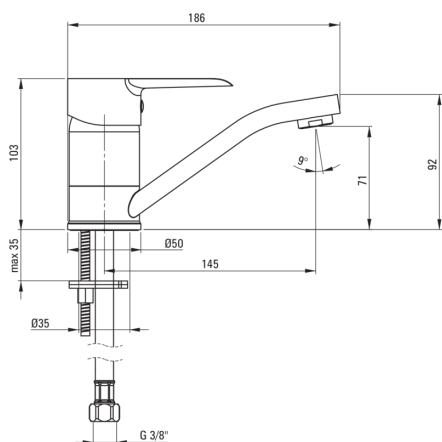

CORIO

Bateria umywalkowa

Cena Netto: 283,74 zł
Cena Brutto: 349,00 zł

deante

Kod produktu: BFCE026M

EAN: 5908212098837

Kolor: chrom

Gwarancja [lata]: 7

Bateria

Wykończenie	chrom
Materiał	mosiądz
Rodzaj baterii	jednouchwytowa, mieszaczowa
Sposób montażu	stojący
Grupa akustyczna [db]	I (x ≤ 20)

Głowica do baterii

Rozmiar głowicy ceramicznej	40 mm
Głowica eco-click	Tak

Wylewka

Rodzaj wylewki	obrotowa
Zasięg wylewki baterijnej [mm]	145
Materiał	stal nierdzewna

Aerator

Typ aeratora	honeycomb
Rozmiar aeratora	M24

Wężyk przyłączeniowy

Długość [mm]	450
Gwint od instalacji	3/8"
Gwint przyłącza	M10