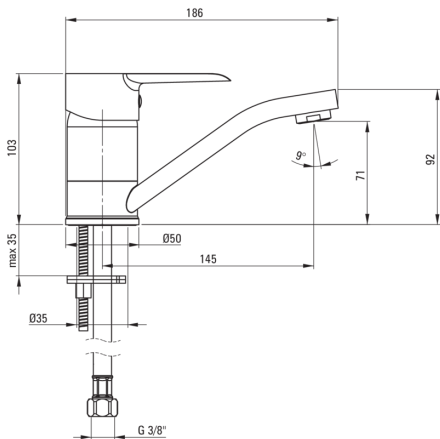

CORIO

Mosdó csaptelep

Cikkszám: BFCE026M
EAN: 5908212098837
Szín: króm
Garancia [év]: 7

Csaptelep

Kivitelezés	króm
Anyag	sárgaréz
Csaptelep típusa	egykaros, keverő
Beszereleési mód	álló
Akusztikai osztály [db]	I ($x \leq 20$)

Csaptelep betét

Betét mérete	40 mm
Eco-click betét	Igen

Kifolyócsövek

Kifolyó típusa	forgatható
Csaptelep kifolyócső hatótávolsága [mm]	145
Anyag	rozsdamentes acél

Perlátorok

Perlátor típusa	honeycomb
Perlátor mérete	M24

Csatlakozó tömlők

Hosszúság [mm]	450
Menet beszereléshez	3/8"
Csatlakozó menet	M10

Kiemelések:

- A csaptelep teste a legkiválóbb minőségű sárgarézből készült
- A csaptelep perlátorral van felszerelve
- Kétfokozatú ECO-click betét, amely lehetővé teszi a vízáramlás 5 l/perc alá csökkentését
- A forgatható kifolyó javítja a használat kényelmét
- 45 cm-es csatlakozó tömlők mellékelve
- Csak a legjobb alapanyagokból, amelyek minőségét laboratóriumi vizsgálatok igazolták
- Az ajánlat tartalmaz egy tisztítószerrel a szerelvényekhez, amely bármilyen színhez használható