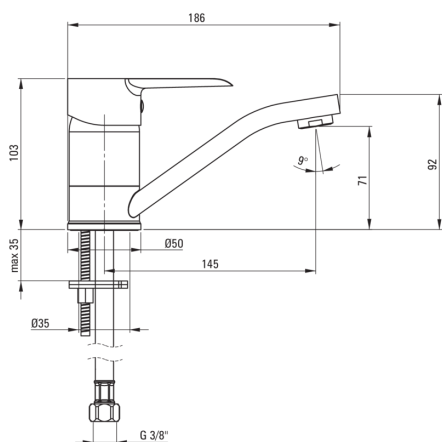

CORIO

Robinet de lavabo

Code produit: BFCE026M

EAN: 5908212098837

Couleur: chrome

Garantie [années]: 7

Mitigeur

| | |
|------------------------|--------------------|
| Finition | chrome |
| Matériel | cuivre |
| Type de mitigeur | mono-manche, mixer |
| Méthode de montage | debout |
| Groupe acoustique [db] | 1 (x ≤ 20) |

Cartouche mélangeur

| | |
|-------------------------------------|-------|
| Taille de la cartouche en céramique | 40 mm |
| Cartouche eco-click | Oui |

Becs

| | |
|------------------------------------|-----------------------------|
| Type de bec | tournant |
| La distance de bec de robinet [mm] | 145 |
| Matériel | acier inoxydable inoxydable |

Aérateurs

| | |
|----------------------|-----------|
| Type d'aérateur | honeycomb |
| Taille de l'aérateur | M24 |

Flexibles de raccordement

| | |
|--------------------|------|
| Longueur [mm] | 450 |
| Fil d'installation | 3/8" |
| Fil de connexion | M10 |

Caractéristiques:

- Le corps du mitigeur est en cuivre de la plus haute qualité
- Le mitigeur est équipé d'un aérateur de jet
- Tête ECO-click à deux étages, permettant de réduire le débit d'eau en dessous de 5 l/min
- Le bec orientable améliore le confort d'utilisation
- Tuyaux de raccordement de 45 cm inclus
- Seuls les meilleurs matériaux, dont la qualité a été confirmée par des tests en laboratoire
- L'offre comprend un produit de nettoyage pour les luminaires de toutes les couleurs