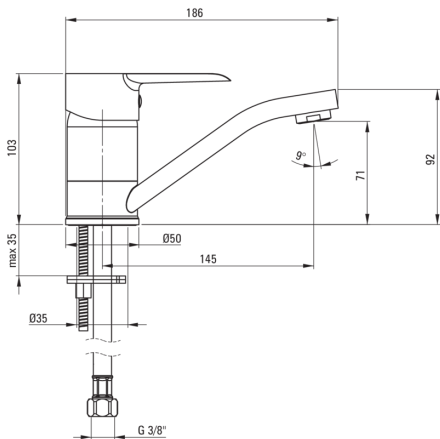

CORIO

Waschbeckenarmatur

Artikel-Nr.: BFCE026M

EAN: 5908212098837

Farbe: Chrom

Garantie [Jahre]: 7

Armatur

Ausführung	Chrom
Material	Messing
Art der armatur	Einhebel, Mischer
Methode der montage	stehend
Akkustische gruppe	1 (x ≤ 20)

Kartusche

Größe der kartusche	40 mm
Ec-klik-kartusche	Ja

Ausläufe

Auslaufart	schwenkbar
Armaturausladung [mm]	145
Material	Rostfreies Stahl

Aerator

Typ des luftsprudlers	hexagonal-
Aerator gröÙe	M24

Anschlusschläuche

Länge	450
Installationsgewinde	3/8"
Anschlussgewinde	M10

Charakteristische Merkmale:

- Armaturkörper ist aus hochwertigem Messing gefertigt
- Armatur ist mit einem Strahlbelüfter ausgestattet
- Zweistufige ECO-Klick-Kartusche, die den Wasserdurchfluss auf unter 5 l / min zu reduzieren ermöglicht
- Schwenkbarer Auslauf verbessert den Bedienkomfort
- 45 cm Anschlusschläuche im Set
- Nur die besten Materialien, deren Qualität durch Laboruntersuchungen bestätigt wird
- Im Angebot Präparat zum Reinigen von Armaturen in allen Ausführungen