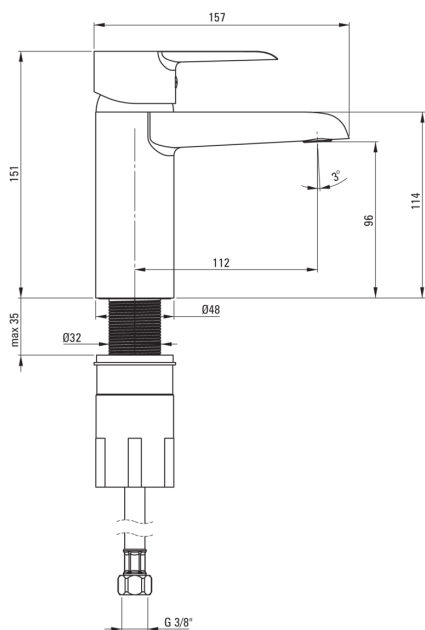

CORIO

Змішувач для раковини

Код продукту: BFCE020M

EAN: 5908212098943

Колір: хром

Гарантія: 7

Змішувач

Оздоблення	хром
Матеріал	латунь
Тип змішувача	з однією ручкою, змішуючий
Спосіб монтажу	стоячий
Клас витрати	Z - 4-9 л/хв
Акустична група	I ($x \leq 20$)

Картридж до змішувача

Розмір керамічного картриджа	40 мм
Картридж eco-click	Так

Носики

Діапазон виливу змішувача [мм]	112
Матеріал	латунь

Аератори

Тип аератора	плоский
Розмір аератора	M24

З'єднувальні шланги

Довжина [мм]	450
Винт до інсталяції	3/8"
Винт кронштейна	M10

Відмінна риса:

- Корпус змішувача виготовлений з високоякісної латуні
- Змішувач оснащений аератором для аерації струменя
- Двоступеневий картридж ECO-click, що дозволяє знизити витрату води менше 5 л / хв
- Монтажна втулка полегшує монтаж змішувача
- З'єднувальні шланги в комплекті
- Клас витрати (4-9 л / хв) дозволяє знизити витрату води
- Тільки найкращі матеріали, якість яких ми підтверджуємо дослідженнями в лабораторії
- Засіб для очищення санітарної арматури доступний у всіх кольорах