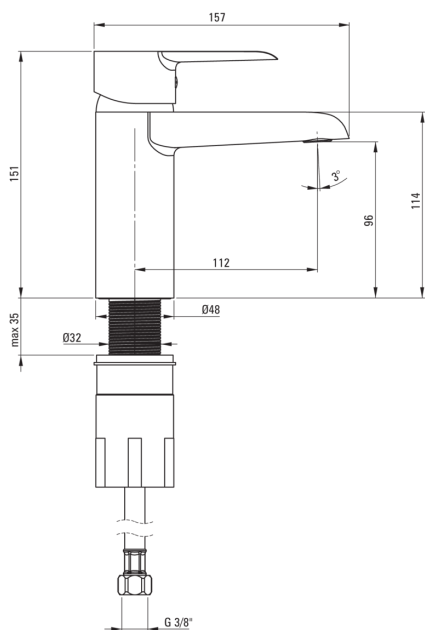

CORIO

Armatura za umivalnik

koda izdelka: BFCE020M

EAN: 5908212098943

Barva: krom

Garancija [leta]: 7

Armatura vključena

Finiš	krom
Material	medenina
Tip armature	z eno ročico, armatura
Metoda montaže	stoječ
Razred pretoka [l/min]	Z - 4-9 l/min
Zvočni razred [db]	I (x ≤ 20)

Mešalna kartuša

Velikost keramične kartuše	40 mm
Eco-click kartuša	Ja

Izlivi

Dolžina izliva [mm]	112
Material	medenina

Perlator

Tip perlatorja	plosko
Velikost perlatorja	M24

Povezovalne cevi

Dolžina [mm]	450
Montažni navoj	3/8"
Navoj priključka 1/2"	M10

karakteristike:

- Telo armature je izdelano iz najkakovostnejše medenine
- Armatura je opremljena s perlatorjem za vodni curek
- Dvostopenjska ECO-click glava, ki omogoča zmanjšanje pretoka vode pod 5 l/min
- Montažni tulec olajša namestitvev armature
- Priložene priključne cevi
- Razred pretoka Z (4-9 l/min) omogoča zmanjšanje porabe vode
- Samo najboljši materiali, katerih kakovost je potrjena z laboratorijskimi testi
- Ponudba vsebuje čistilno sredstvo za armature vseh barv