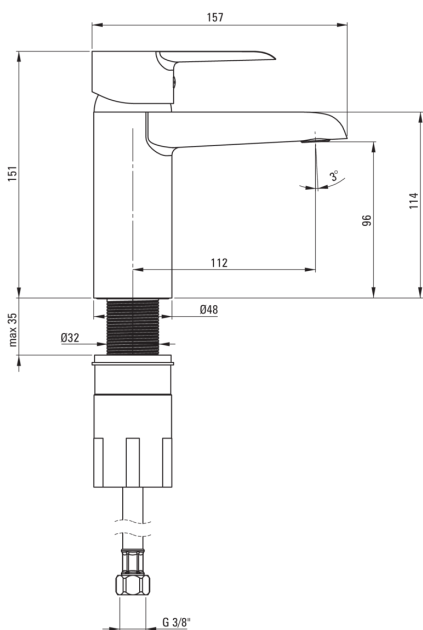

CORIO

Armatura za umivalnik

koda izdelka: BFCE020M

EAN: 5908212098943

Barva: krom

Garancija [leta]: 7

Armatura vključena

Finiš	krom
Material	medenina
Tip armature	z eno ročico, armatura
Metoda montaže	stoječ
Razred pretoka [l/min]	Z - 4-9 l/min
Zvočni razred [db]	I (x ≤ 20)

Mešalna kartuša

Velikost keramične kartuše	40 mm
Eco-click kartuša	Ja

Izlivi

Dolžina izliva [mm]	112
Material	medenina

Perlator

Tip perlatorja	plosko
Velikost perlatorja	M24

Povezovalne cevi

Dolžina [mm]	450
Montažni navoj	3/8"
Navoj priključka 1/2"	M10

karakteristike:

- Telo armature je izdelano iz najkakovostnejše medenine
- Armatura je opremljena s perlatorjem za vodni curek
- Dvostopenjska ECO-click glava, ki omogoča zmanjšanje pretoka vode pod 5 l/min
- Montažni tulec olajša namestitvev armature
- Priložene priključne cevi
- Razred pretoka Z (4-9 l/min) omogoča zmanjšanje porabe vode
- Samo najboljši materiali, katerih kakovost je potrjena z laboratorijskimi testi
- Ponudba vsebuje čistilno sredstvo za armature vseh barv