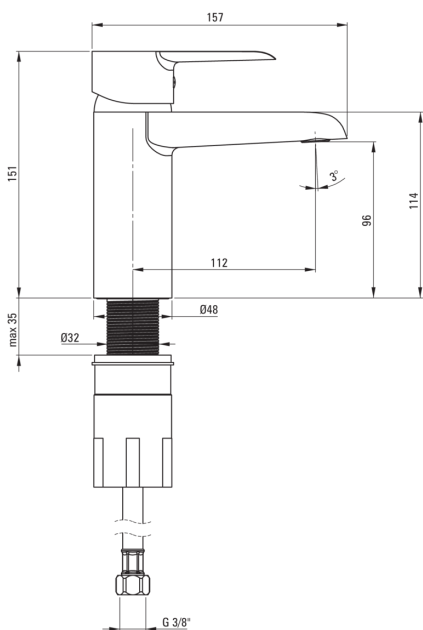

CORIO

Baterie pentru chiuvetă

Codul produsului: BFCE020M

EAN: 5908212098943

Culoarea: cromat

Garanție [ani]: 7

Baterie

Finisaj	cromat
Material	alamă
Tipul bateriei	un mâner, baterie
Metoda de instalare	de sine stătător
Clasa de debit [l/min]	Z - 4-9 l/min
Grupa acustică [db]	I (x ≤ 20)

Baterie cartuș

Dimensiunea cartușului ceramic	40 mm
Cartuș eco-click	Da

Pipe

Raza de acțiune a pipei bateriei [mm]	112
Material	alamă

Aeratoare

Tipul aeratorului	plat
Dimensiunea aeratorului	M24

Furtunuri de racordare

Lungimea [mm]	450
Filet de instalare	3/8"
Filet de conexiune	M10

Caracteristici:

- Corpul bateriei este fabricat din alamă de cea mai bună calitate.
- Baterie este dotată cu aerator.
- Cap ECO-click în doi pași care permite limitarea debitului sub 5 l/min.
- Manșonul de instalare ușurează instalarea bateriei.
- Furtunuri de racordare de 45 cm incluse
- Clasa de debit Z (4-9 l/min) permite reducerea consumului de apă.
- Doar cele mai bune materiale, a căror calitate a fost certificată prin teste de laborator
- Oferta include și agenți de curățare pentru toate tipurile de finisaje