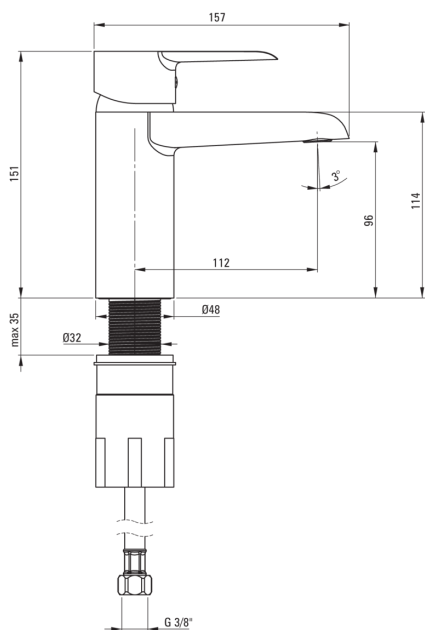

CORIO

Baterie pentru chiuvetă

Codul produsului: BFCE020M

EAN: 5908212098943

Culoarea: cromat

Garanție [ani]: 7

Baterie

Finisaj	cromat
Material	alamă
Tipul bateriei	un mâner, baterie
Metoda de instalare	de sine stătător
Clasa de debit [l/min]	Z - 4-9 l/min
Grupa acustică [db]	I (x ≤ 20)

Baterie cartuș

Dimensiunea cartușului ceramic	40 mm
Cartuș eco-click	Da

Pipe

Raza de acțiune a pipei bateriei [mm]	112
Material	alamă

Aeratoare

Tipul aeratorului	plat
Dimensiunea aeratorului	M24

Furtunuri de racordare

Lungimea [mm]	450
Filet de instalare	3/8"
Filet de conexiune	M10

Caracteristici:

- Corpul bateriei este fabricat din alamă de cea mai bună calitate.
- Bateria este dotată cu aerator.
- Cap ECO-click în doi pași care permite limitarea debitului sub 5l/min.
- Manșonul de instalare ușurează instalarea bateriei.
- Furtunuri de racordare de 45 cm incluse
- Clasa de debit Z (4-9 l/min) permite reducerea consumului de apă.
- Doar cele mai bune materiale, a căror calitate a fost certificată prin teste de laborator
- Oferta include și agenți de curățare pentru toate tipurile de finisaje