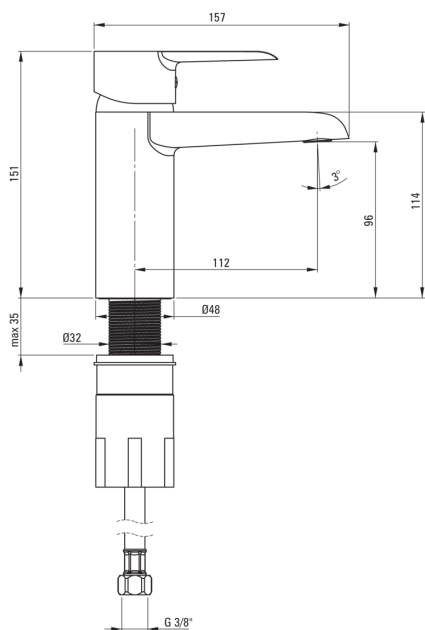

CORIO

Bateria umywalkowa

Cena Netto: 283,74 zł
Cena Brutto: 349,00 zł

deante

Kod produktu: BFCE020M

EAN: 5908212098943

Kolor: chrom

Gwarancja [lata]: 7

Bateria

Wykończenie	chrom
Materiał	mosiądz
Rodzaj baterii	jednouchwytowa, mieszaczowa
Sposób montażu	stojący
Klasa przepływu [l/min]	Z - 4-9 l/min
Grupa akustyczna [db]	I (x ≤ 20)

Głowica do baterii

Rozmiar głowicy ceramicznej	40 mm
Głowica eco-click	Tak

Wylewka

Zasięg wylewki baterijnej [mm]	112
Materiał	mosiądz

Aerator

Typ aeratora	płaski
Rozmiar aeratora	M24

Wężyk przyłączeniowy

Długość [mm]	450
Gwint od instalacji	3/8"
Gwint przyłącza	M10

Wyróżniki:

- Korpus baterii wykonany z najwyższej jakości mosiądzu
- Bateria wyposażona w aerator napowietrzający strumień
- Dwustopniowa głowica ECO-click, pozwalająca zmniejszyć przepływ wody poniżej 5 l/min
- Tuleja montażowa ułatwia montaż baterii
- Wężyki przyłączeniowe w komplecie
- Klasa przepływu Z (4-9 l/min) pozwala na zredukowanie zużycia wody
- Tylko najlepsze materiały, których jakość potwierdzamy badaniami w laboratorium
- W ofercie preparat do czyszczenia armatury we wszystkich kolorach