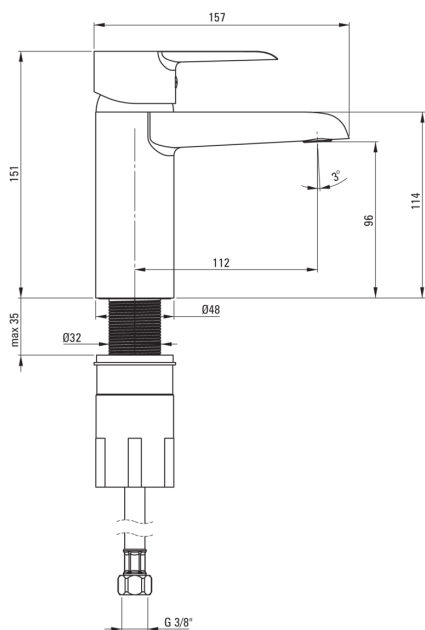

CORIO

Miscelatore Lavabo

Codice prodotto: BFCE020M

EAN: 5908212098943

Colore: cromo

Garanzia [anni]: 7

Miscelatore

Finitura	cromo
Materiale	in ottone
Tipo di miscelatore	maniglia singola, miscelatore
Metodo di installazione	in piedi
Classe di flusso [l/min]	Z - 4-9 l/min
Gruppo acustico [db]	I (x ≤ 20)

Cartuccia per miscelatore

Dimensioni della cartuccia in ceramica	40 mm
Cartuccia eco-click	Sì

Beccucci

Gamma delle bocchette di miscelazione [mm]	112
Materiale	in ottone

Aeratori

Tipo di aeratore	piatto
Dimensioni dell'aeratore	M24

Tubi di collegamento

Lunghezza [mm]	450
Filetto di installazione	3/8"
Filetto di connessione	M10

Caratteristiche:

- Il corpo del miscelatore è realizzato in ottone di altissima qualità
- Il miscelatore è dotato di un aeratore di flusso
- Cartuccia ECO-click a due fasi che permette di ridurre il flusso d'acqua al di sotto dei 5 l/min.
- Il manicotto di montaggio facilita l'installazione del miscelatore
- Tubi di collegamento da 45 cm inclusi
- Classe di portata Z (4-9 l/min) che consente di ridurre il consumo d'acqua
- Solo i migliori materiali, la cui qualità è stata confermata da test di laboratorio