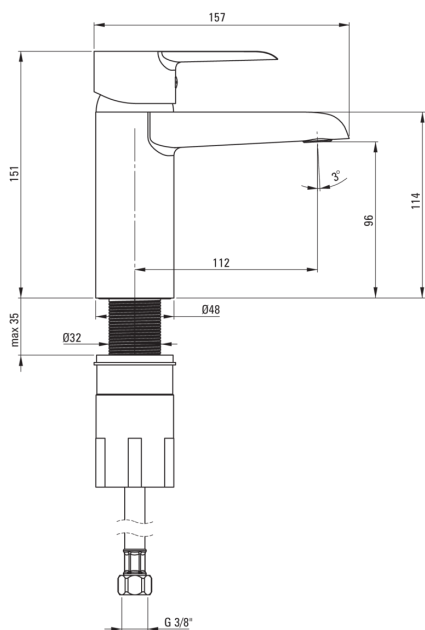

CORIO

Mosdó csaptelep

Cikkszám: BFCE020M
EAN: 5908212098943
Szín: króm
Garancia [év]: 7

Csaptelep

Kivitelezés	króm
Anyag	sárgaréz
Csaptelep típusa	egykaros, keverő
Beszerelési mód	álló
Átfolyási osztály [l/perc]	Z - 4-9 l/min
Akusztikai osztály [db]	I ($x \leq 20$)

Csaptelep betét

Betét mérete	40 mm
Eco-click betét	Igen

Kifolyócsövek

Csaptelep kifolyócső hatótávolsága [mm]	112
Anyag	sárgaréz

Perlátorok

Perlátor típusa	lapos
Perlátor mérete	M24

Csatlakozó tömlők

Hosszúság [mm]	450
Menet beszereléshez	3/8"
Csatlakozó menet	M10

Kiemelések:

- A csaptelep teste a legkiválóbb minőségű sárgarézből készült
- A csaptelep perlátorral van felszerelve
- Kétfokozatú ECO-click betét, amely lehetővé teszi a vízáramlás 5 l/perc alá csökkentését
- A szerelőhüvely megkönnyíti a csaptelep felszerelését
- 45 cm-es csatlakozó tömlők mellékelve
- Z átfolyási osztály (4-9 l/perc), amely lehetővé teszi a vízfogyasztás csökkentését
- Csak a legjobb alapanyagokból, amelyek minőségét laboratóriumi vizsgálatok igazolták
- Az ajánlat tartalmaz egy tisztítószer a szerelvényekhez, amely bármilyen színhez használható