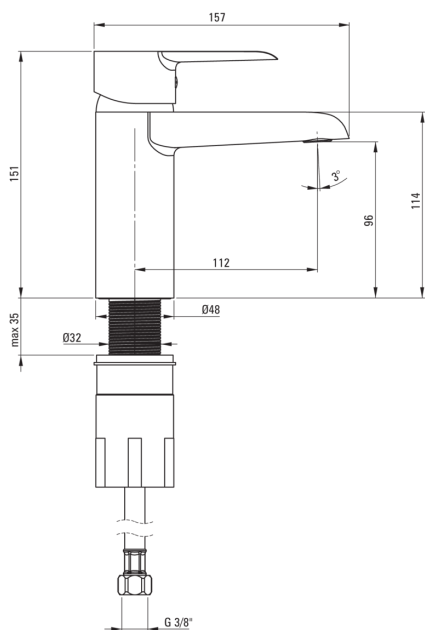

CORIO

Waschbeckenarmatur

Artikel-Nr.: BFCE020M

EAN: 5908212098943

Farbe: Chrom

Garantie [Jahre]: 7

Armatur

Ausführung	Chrom
Material	Messing
Art der armatur	Einhebel, Mischer
Methode der montage	stehend
Durchflussklasse [l/min]	Z - 4-9 l/min
Akkustische gruppe	I (x ≤ 20)

Kartusche

Größe der kartusche	40 mm
Ec-klik-kartusche	Ja

Ausläufe

Armaturausladung [mm]	112
Material	Messing

Aerator

Typ des luftsprudlers	flach
Aerator gröÙe	M24

Anschlusschläuche

Länge	450
Installationsgewinde	3/8"
Anschlussgewinde	M10

Charakteristische Merkmale:

- Armaturkörper ist aus hochwertigem Messing gefertigt
- Armatur ist mit einem Strahlbelüfter ausgestattet
- Zweistufige ECO-Klick-Kartusche, die den Wasserdurchfluss auf unter 5 l / min zu reduzieren ermöglicht
- Montagehülse erleichtert die Montage der Armatur
- 45 cm Anschlusschläuche im Set
- Durchflussklasse Z (4-9 l/min) ermöglicht einen reduzierten Wasserverbrauch
- Nur die besten Materialien, deren Qualität durch Laboruntersuchungen bestätigt wird
- Im Angebot Präparat zum Reinigen von Armaturen in allen Ausführungen