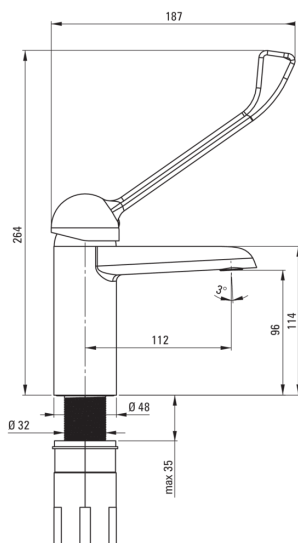

CORIO

Змішувач для раковини

Код продукту: BFCE020C

EAN: 5908212098974

Колір: хром

Гарантія: 7

Змішувач

| | |
|-------------------|-------------------------------|
| Оздоблення | хром |
| Матеріал | латунь |
| Тип змішувача | з однією ручкою, змішуючий |
| Спосіб монтажу | стоячий |
| Клас витрати | Z - 4-9 л/хв |
| Акустична група | I ($x \leq 20$) |
| Ручка типу clinic | Так |

Картридж до змішувача

| | |
|------------------------------|-------|
| Розмір керамічного картриджа | 40 мм |
| Картридж eco-click | Так |

Носики

| | |
|---------------------------------|-----------|
| Вид носика | нерухомий |
| Діапазон вилливу змішувача [мм] | 112 |
| Матеріал | латунь |

Аератори

| | |
|-----------------|---------|
| Тип аератора | плоский |
| Розмір аератора | M24 |

З'єднувальні шланги

| | |
|--------------------|------|
| Довжина [мм] | 450 |
| Винт до інсталяції | 3/8" |
| Винт кронштейна | M10 |