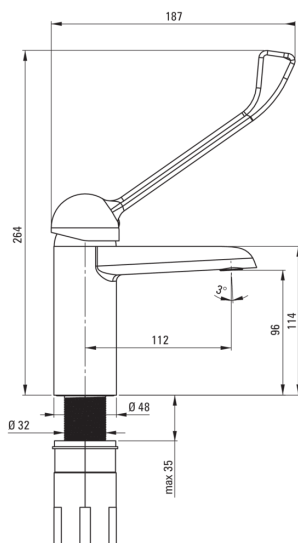

CORIO

Armatura za umivalnik

koda izdelka: BFCE020C

EAN: 5908212098974

Barva: krom

Garancija [leta]: 7

Armatura vključena

Finiš	krom
Material	medenina
Tip armature	z eno ročico, armatura
Metoda montaže	stoječ
Razred pretoka [l/min]	Z - 4-9 l/min
Zvočni razred [db]	I (x ≤ 20)
Klinična ročica	Ja

Mešalna kartuša

Velikost keramične kartuše	40 mm
Eco-click kartuša	Ja

Izlivi

Tip izliva	fiksno
Dolžina izliva [mm]	112
Material	medenina

Perlator

Tip perlatorja	plosko
Velikost perlatorja	M24

Povezovalne cevi

Dolžina [mm]	450
Montažni navoj	3/8"
Navoj priključka 1/2"	M10

karakteristike:

- Telo armature je izdelano iz najkakovostnejše medenine
- Armatura je opremljena s perlatorjem za vodni curek
- Dvostopenjska ECO-click glava, ki omogoča zmanjšanje pretoka vode pod 5 l/min
- Montažni tulec olajša namestitev armature
- Priložene priključne cevi
- Razred pretoka Z (4-9 l/min) omogoča zmanjšanje porabe vode
- Podaljšana klinična ročica za enostavno upravljanje
- Samo najboljši materiali, katerih kakovost je potrjena z laboratorijskimi testi
- Ponudba vsebuje čistilno sredstvo za armature vseh barv