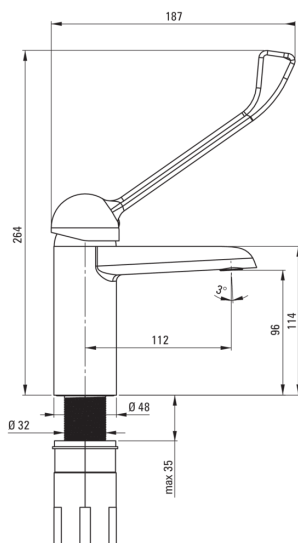

CORIO

Смеситель для раковины

Код товара: BFCE020C

EAN: 5908212098974

Цвет: хром

Гарантия [лет]: 7

Смесители

Отделка	хром
Материал	латунь
Вид смесителя	однорычажный, смешивающий
Способ монтажа	стоящий
Класс расхода [л/мин]	Z - 4-9 л/мин
Акустическая группа [дБ]	I ($x \leq 20$)
Рычаг clinic	Да

Картридж к смесителю

Размер картриджа	40 мм
Картридж eco-click	Да

Изливы

Вид излива	стандартный
Длина излива [мм]	112
Материал	латунь

Аэраторы

Тип аэратора	плоский
Размер аэратора	M24

Соединительные шланги

Длина [мм]	450
Винт к инсталляции	3/8"
Винт кронштейна	M10

Отличительные черты:

- Корпус смесителя изготовлен из латуни высочайшего качества
- Смеситель оборудован струйным аэратором
- Двухступенчатый картридж ECO-click, позволяющий снизить расход воды ниже 5 л/мин
- Монтажная втулка облегчает установку смесителя
- Соединительные шланги 45 см в комплекте
- Класс расхода Z (4-9 л/мин) позволяет снизить потребление воды
- Удлиненный рычаг типа Clinic для удобства пользования
- Только лучшие материалы, качество которых подтверждено лабораторными испытаниями
- Предложение включает чистящее средство для арматуры всех цветов