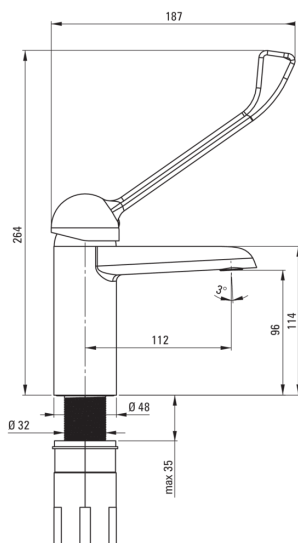

CORIO

Baterie pentru chiuvetă

Codul produsului: BFCE020C

EAN: 5908212098974

Culoarea: cromat

Garanție [ani]: 7

Baterie

Finisaj	cromat
Material	alamă
Tipul bateriei	un mâner, baterie
Metoda de instalare	de sine stătător
Clasa de debit [l/min]	Z - 4-9 l/min
Grupa acustică [db]	I (x ≤ 20)
Mâner clinic	Da

Baterie cartuș

Dimensiunea cartușului ceramic	40 mm
Cartuș eco-click	Da

Pipe

Tipul pipei	fix
Raza de acțiune a pipei bateriei [mm]	112
Material	alamă

Aeratoare

Tipul aeratorului	plat
Dimensiunea aeratorului	M24

Furtunuri de racordare

Lungimea [mm]	450
Filet de instalare	3/8"
Filet de conexiune	M10

Caracteristici:

- Corpul bateriei este fabricat din alamă de cea mai bună calitate.
- Baterie este dotată cu aerator.
- Cap ECO-click în doi pași care permite limitarea debitului sub 5l/min.
- Manșonul de instalare ușurează instalarea bateriei.
- Furtunuri de racordare de 45 cm incluse
- Clasa de debit Z (4-9 l/min) permite reducerea consumului de apă.
- Mâner Clinic lung pentru o utilizare ușoară
- Doar cele mai bune materiale, a căror calitate a fost certificată prin teste de laborator
- Oferta include și agenți de curățare pentru toate tipurile de finisaje