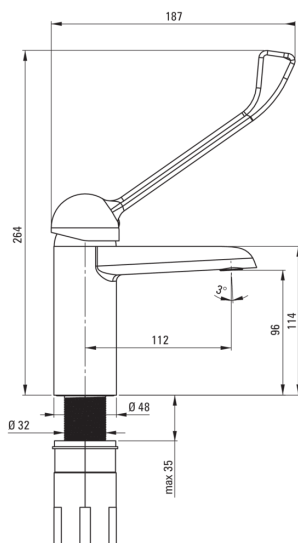

CORIO

Baterie pentru chiuvetă

Codul produsului: BFCE020C

EAN: 5908212098974

Culoarea: cromat

Garanție [ani]: 7

Baterie

Finisaj	cromat
Material	alamă
Tipul bateriei	un mâner, baterie
Metoda de instalare	de sine stătător
Clasa de debit [l/min]	Z - 4-9 l/min
Grupa acustică [db]	I (x ≤ 20)
Mâner clinic	Da

Baterie cartuș

Dimensiunea cartușului ceramic	40 mm
Cartuș eco-click	Da

Pipe

Tipul pipei	fix
Raza de acțiune a pipei bateriei [mm]	112
Material	alamă

Aeratoare

Tipul aeratorului	plat
Dimensiunea aeratorului	M24

Furtunuri de racordare

Lungimea [mm]	450
Filet de instalare	3/8"
Filet de conexiune	M10

Caracteristici:

- Corpul bateriei este fabricat din alamă de cea mai bună calitate.
- Baterie este dotată cu aerator.
- Cap ECO-click în doi pași care permite limitarea debitului sub 5 l/min.
- Manșonul de instalare ușurează instalarea bateriei.
- Furtunuri de racordare de 45 cm incluse
- Clasa de debit Z (4-9 l/min) permite reducerea consumului de apă.
- Mâner Clinic lung pentru o utilizare ușoară
- Doar cele mai bune materiale, a căror calitate a fost certificată prin teste de laborator
- Oferta include și agenți de curățare pentru toate tipurile de finisaje