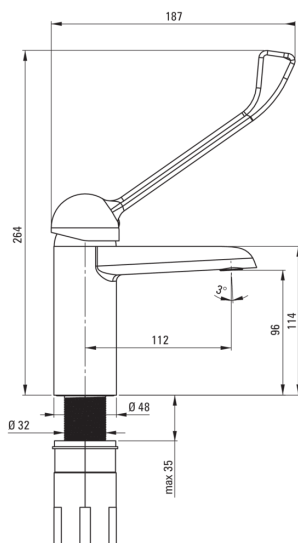

Codice prodotto: BFCE020C

EAN: 5908212098974

Colore: cromo

Garanzia [anni]: 7

Miscelatore

Finitura	cromo
Materiale	in ottone
Tipo di miscelatore	maniglia singola, miscelatore
Metodo di installazione	in piedi
Classe di flusso [l/min]	Z - 4-9 l/min
Gruppo acustico [db]	I (x ≤ 20)
Leva clinica	Sì

Cartuccia per miscelatore

Dimensioni della cartuccia in ceramica	40 mm
Cartuccia eco-click	Sì

Beccucci

Tipo a beccuccio	fermo
Gamma delle bocchette di miscelazione [mm]	112
Materiale	in ottone

Aeratori

Tipo di aeratore	piatto
Dimensioni dell'aeratore	M24

Tubi di collegamento

Lunghezza [mm]	450
Filetto di installazione	3/8"
Filetto di connessione	M10

Caratteristiche:

- Il corpo del miscelatore è realizzato in ottone di altissima qualità
- Il miscelatore è dotato di un aeratore di flusso
- Cartuccia ECO-click a due fasi che permette di ridurre il flusso d'acqua al di sotto dei 5 l/min.
- Il manicotto di montaggio facilita l'installazione del miscelatore
- Tubi di collegamento da 45 cm inclusi
- Classe di portata Z (4-9 l/min) che consente di ridurre il consumo d'acqua
- Leva clinica allungata per un facile utilizzo
- Solo i migliori materiali, la cui qualità è stata confermata da test di laboratorio