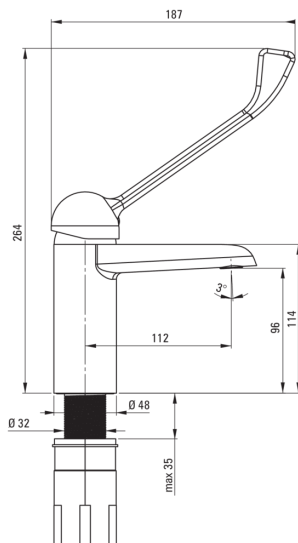

CORIO

Mosdó csaptelep

Cikkszám: BFCE020C
EAN: 5908212098974
Szín: króm
Garancia [év]: 7

Csaptelep

Kivitelezés	króm
Anyag	sárgaréz
Csaptelep típusa	egykaros, keverő
Beszereési mód	álló
Átfolyási osztály [l/perc]	Z - 4-9 l/min
Akustikai osztály [db]	I (x ≤ 20)
Kar típusa klinikai/orvosi	Igen

Csaptelep betét

Betét mérete	40 mm
Eco-click betét	Igen

Kifolyócsövek

Kifolyó típusa	fix
Csaptelep kifolyócső hatótávolsága [mm]	112
Anyag	sárgaréz

Perlátorok

Perlátor típusa	lapos
Perlátor mérete	M24

Csatlakozó tömlők

Hosszúság [mm]	450
Menet beszereléshez	3/8"
Csatlakozó menet	M10

Kiemelések:

- A csaptelep teste a legkiválóbb minőségű sárgarézből készült
- A csaptelep perlátorral van felszerelve
- Kétfokozatú ECO-click betét, amely lehetővé teszi a vízáramlás 5 l/perc alá csökkentését
- A szerelőhüvely megkönnyíti a csaptelep felszerelését
- 45 cm-es csatlakozó tömlők mellékelve
- Z átfolyási osztály (4-9 l/perc), amely lehetővé teszi a vízfogyasztás csökkentését
- Meghosszabbított Clinic-típusú kar a könnyű kezelhetőség érdekében
- Csak a legjobb alapanyagokból, amelyek minőségét laboratóriumi vizsgálatok igazolták
- Az ajánlat tartalmaz egy tisztítószert a szerelvényekhez, amely bármilyen színhez használható