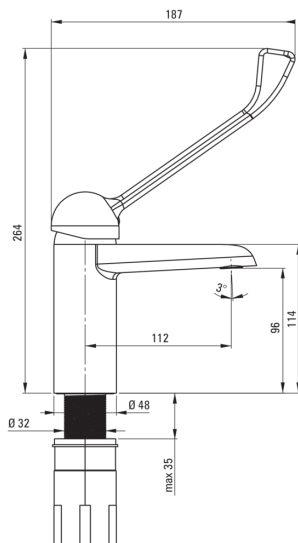

Code produit: BFCE020C

EAN: 5908212098974

Couleur: chrome

Garantie [années]: 7

Mitigeur

Finition	chrome
Matériel	cuivre
Type de mitigeur	mono-manche, mixer
Méthode de montage	debout
Classe de débit [l/min]	Z - 4-9 l/min
Groupe acoustique [db]	I (x ≤ 20)
Poignées clinique/médical	Oui

Cartouche mélangeur

Taille de la cartouche en céramique	40 mm
Cartouche eco-click	Oui

Becs

Type de bec	fixe
La distance de bec de robinet [mm]	112
Matériel	cuivre

Aérateurs

Type d'aérateur	plat
Taille de l'aérateur	M24

Flexibles de raccordement

Longueur [mm]	450
Fil d'installation	3/8"
Fil de connexion	M10

Caractéristiques:

- Le corps du mitigeur est en cuivre de la plus haute qualité
- Le mitigeur est équipé d'un aérateur de jet
- Tête ECO-click à deux étages, permettant de réduire le débit d'eau en dessous de 5 l/min
- Le manchon de montage facilite l'installation du mitigeur
- Tuyaux de raccordement de 45 cm inclus
- Classe de débit Z (4-9 l/min) permettant une réduction de la consommation d'eau
- Levier clinique étendu pour une utilisation facile
- Seuls les meilleurs matériaux, dont la qualité a été confirmée par des tests en laboratoire
- L'offre comprend un produit de nettoyage pour les luminaires de toutes les couleurs