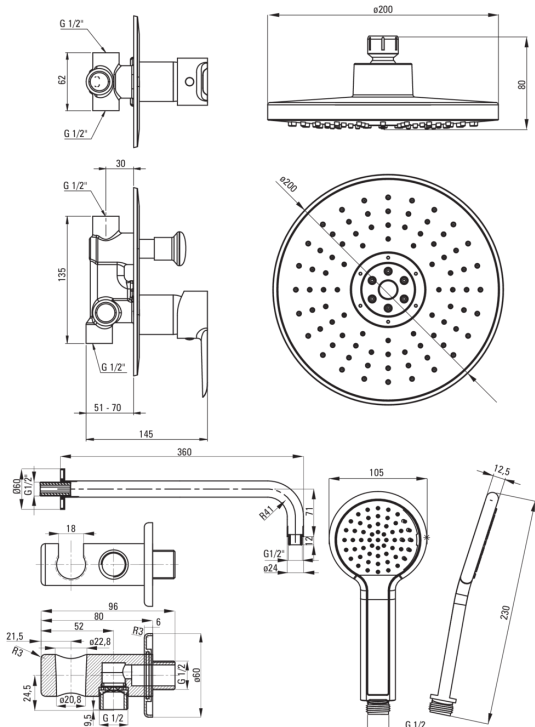

CORIO

podometni tuš komplet

koda izdelka: BFCA044P

EAN: 5907650821397

Barva: krom

Garancija [leta]: 7

Armatura vključena

| | |
|--------------------|------------------------|
| Tip armature | armatura, z eno ročico |
| Metoda montaže | podometen |
| Zvočni razred [db] | 1 ($x \leq 20$) |

Izlivi

| | |
|--------------------------------|--------|
| Tip izliva | fiksno |
| Dolžina izliva za tuš/kad [mm] | 360 |

Tuš glava

| | |
|----------------------------|------------------|
| Oblika | okroglo |
| Material | ABS |
| Število funkcijskih stikal | 2 |
| Tip curka | dež, hidromasaža |

Tuš ročke

| | |
|----------------------------|-----|
| Število funkcijskih stikal | 1 |
| Tip curka | dež |

Cevi

| | |
|-------------------|-----------------------------|
| Dolžina [mm] | 1500 |
| Tip pletenja | raztegljiv, dvojno pletenje |
| Material pletenja | nerjaveče jeklo |
| Anti-twist | 1 |

Kotni priključki

| | |
|-----------------------|-------------------------------|
| Finiš | krom |
| Tip priključka | za cev z držalom za tuš ročko |
| Oblika | okroglo |
| Material | medenina |
| Navoj priključka 1/2" | Ja |
| Podometna montaža | Ja |