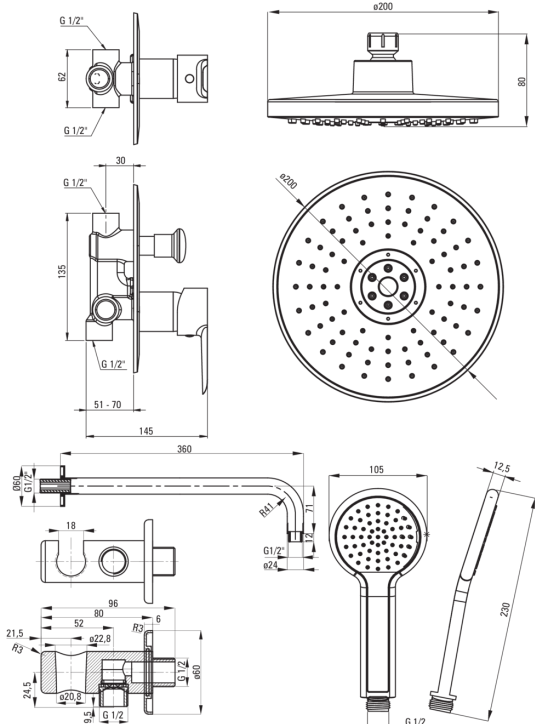

CORIO

Набор для душа скрытого монтажа

МОНТАЖА

Код товара: BFCA044P

EAN: 5907650821397

Цвет: хром

Гарантия [лет]: 7

Смесители

Вид смесителя	смешивающий, однорычажный
Способ монтажа	скрытого монтажа
Акустическая группа [дБ]	1 ($x \leq 20$)

Изливы

Вид излива	стандартный
Длина излива для душа/ванны [мм]	360

Верхний душ

Форма	круглый
Материал	ABS
Количество функций	2
Виды струи	дождевой, гидромассаж

Лейки

Количество функций	1
Виды струи	дождевой

Шланги

Длина [мм]	1500
Вид оплетки	растягивающийся, двойное плетение
Материал оплетки	нержавеющая сталь
Anti_twist	1

Кронштейн для подключения шланга

Отделка	хром
Вид кронштейна	к шлангу с держателем лейки
Форма	круглый
Материал	латунь
Винт кронштейна	Да
Скрытый монтаж	Да