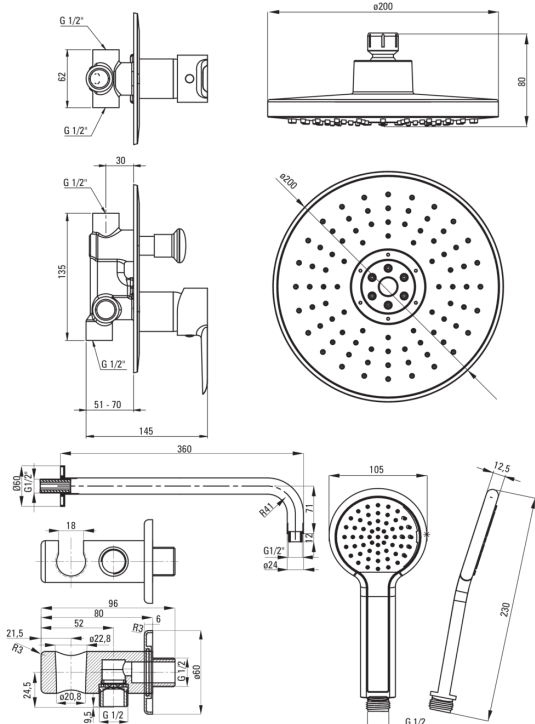

## Набор для душа скрытого монтажа

### МОНТАЖА

Код товара: BFCA044P

EAN: 5907650821397

Цвет: хром

Гарантия [лет]: 7

#### Изливы

Вид излива	стандартный
Длина излива для душа/ванны [мм]	360

#### Кронштейн для подключения шланга

Отделка	хром
Вид кронштейна	к шлангу с держателем лейки
Форма	круглый
Материал	латунь
Винт кронштейна	Да
Скрытый монтаж	Да