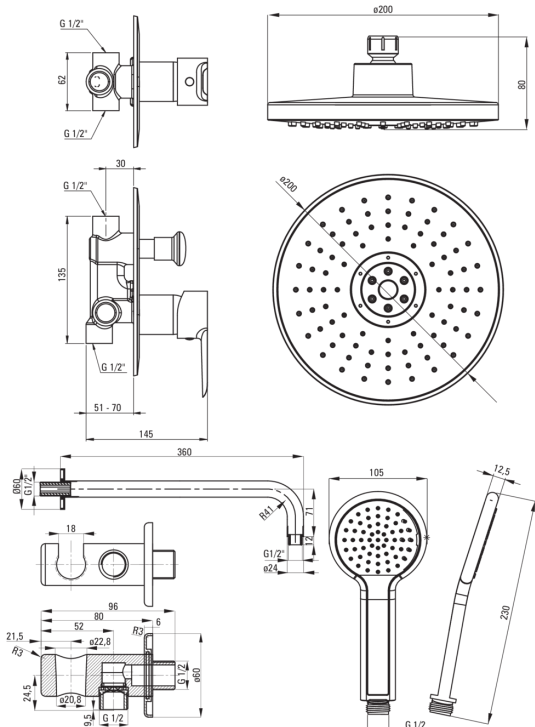

## Set de duș cu montare îngropată

Codul produsului: BFCA044P

EAN: 5907650821397

Culoarea: cromat

Garanție [ani]: 7

### Pipe

Tipul pipei	fix
Raza de acțiune a pipei dușului/căzii [mm]	360

### Cap de duș

Formă	rotund
Material	ABS
Număr de funcții	2
Tipul de jet	ploaie, hidromasaj

### Racord rectangular

Finisaj	cromat
Tipul racordului	pentru furtunuri cu suport pentru dușul de mână
Formă	rotund
Material	alamă
Filet de conexiune	Da
Montare îngropată	Da