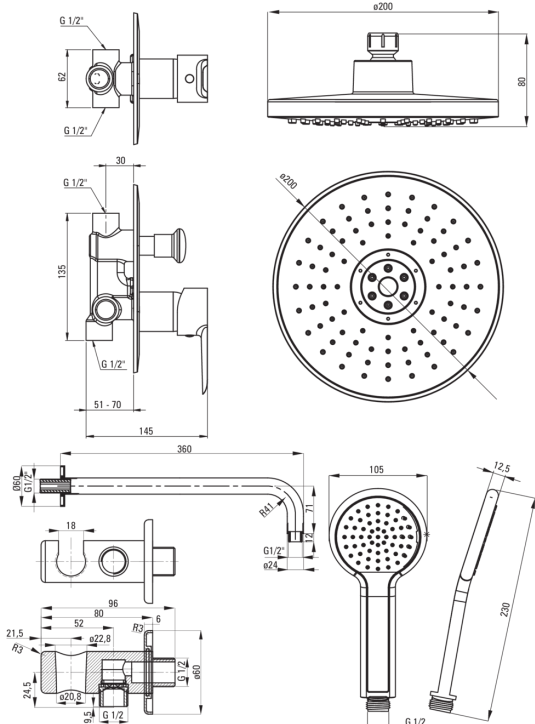

CORIO

Zestaw prysznicowy podtynkowy

Kod produktu: BFCA044P

EAN: 5907650821397

Kolor: chrom

Gwarancja [lata]: 7

Cena Netto: 486,18 zł

Cena Brutto: 598,00 zł

deante

Bateria

Rodzaj baterii	mieszaczowa, jednouchwytowa
Sposób montażu	podtynkowy
Grupa akustyczna [db]	1 ($x \leq 20$)

Wylewka

Rodzaj wylewki	stała
Zasięg wylewki natryskowej/wannowej [mm]	360

Głowica natryskowa

Kształt	okrągły
Materiał	ABS
Ilość funkcji	2
Rodzaje strumienia	deszczowy, hydromasaż

Słuchawka

Ilość funkcji	1
Rodzaje strumienia	deszczowy

Wąż

Długość [mm]	1500
Rodzaj oplotu	rozciągliwy, podwójnie pleciony
Materiał oplotu	stal nierdzewna
Anti-twist	1

Przyłącze kątowe

Wykończenie	chrom
Rodzaj przyłącza	do węża z uchwytem na słuchawkę
Kształt	okrągły
Materiał	mosiądz
Gwint przyłącza	Tak
Montaż podtynkowy	Tak