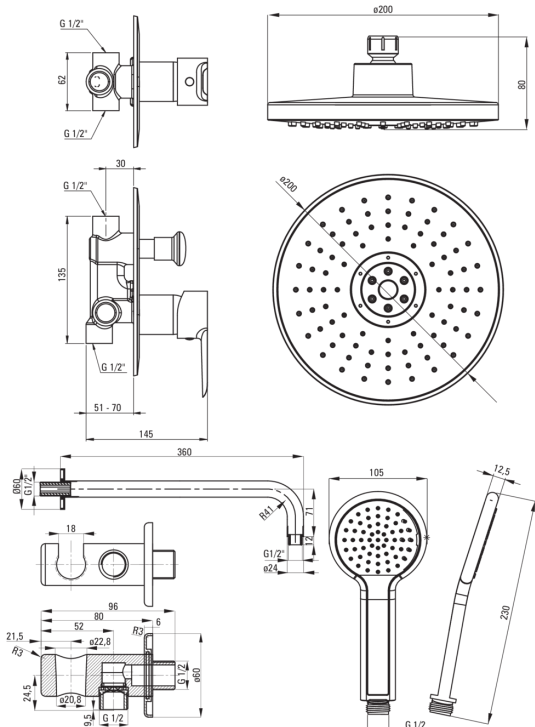

## Set doccia a scomparsa

**Codice prodotto:** BFCA044P

**EAN:** 5907650821397

**Colore:** cromo

**Garanzia [anni]:** 7

### Beccucci

Tipo a beccuccio	fermo
Gamma delle bocchette per doccia/vasca [mm]	360

### Tubi flessibili

Lunghezza [mm]	1500
Tipo di treccia	estensibile, doppio intrecciato
Materiale della treccia	acciaio inox
Antitorsione	1

### Connessione angolare

Finitura	cromo
Tipo di connessione	per il tubo flessibile con supporto per doccetta
Forma	rotondo
Materiale	in ottone
Filetto di connessione	Sì
Montaggio a scomparsa	Sì