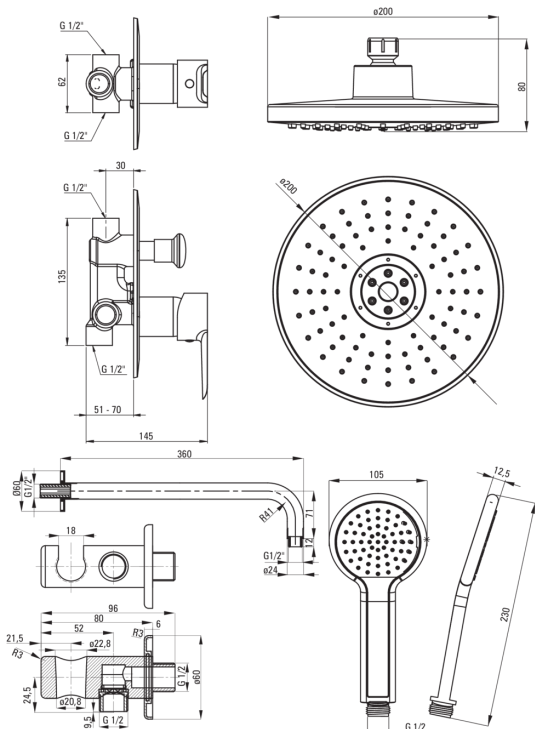

CORIO

Kit de douche encastré

Code produit: BFCA044P

EAN: 5907650821397

Couleur: chrome

Garantie [années]: 7

Mitigeur

Type de mitigeur	mixer, mono-manche
Méthode de montage	encastré
Groupe acoustique [db]	1 ($x \leq 20$)

Becs

Type de bec	fixe
La distance bec douche/baignoire [mm]	360

Pommeau de douche

Forme	rond
Matériel	ABS
Nombre de fonctions	2
Types de flux	pluie de douche, hydromassage

Douchettes à main

Nombre de fonctions	1
Types de flux	pluie de douche

Flexibles

Longueur [mm]	1500
Type de tresse	extensible, double tressé
Matériau de la tresse	acier inoxydable
Anti-torsion	1

Connexion angulaire

Finition	chrome
Type de connexion	pour flexible avec support de douchette
Forme	rond
Matériel	cuivre
Fil de connexion	Oui
Montage encastré	Oui